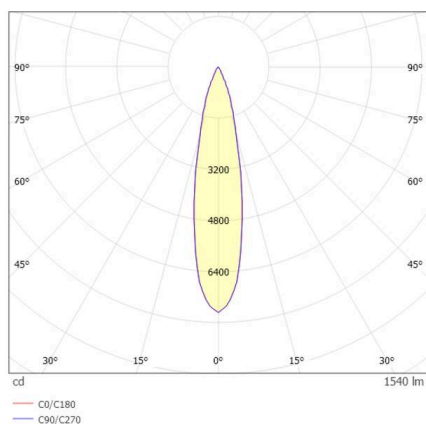

GRID

629-0003112400050

GRID R EINBAUSTRAHLER aus Metall, weiß, ähnlich RAL 9016, Linsenoptik mit Entblendungsraster Ausstrahlwinkel 15°, Lichtaustritt direkt, UGR <19, ohne Betriebsgerät, max. 300/500mA, Dimmbarkeit: siehe Betriebsgerät, IP20, Zubehör separat ordern,

TECHNISCHE DETAILS

Leuchtmittel	LED 10W/17W
Lichtstrom [lm]	1040/1540
Strom sekundärseitig [mA]	300/500
Lichtfarbe	4000K
CRI	>90
UGR	<19
Optik	Linsenoptik mit Entblendungsraster
Betriebsgerät	ohne Betriebsgerät
Dimmbarkeit	siehe Betriebsgerät
Lichtaustritt	direkt
Ausstrahlwinkel	15°
Länge [mm]	96
Breite [mm]	96
Höhe [mm]	54
Schutzart	IP20
Schutzklasse	Schutzklasse II
Material	Metall
Farbe Leuchte	weiß
RAL	9016
Lebensdauer [h]	L80 B10 50 000
Energieeffizienzklasse	E
Nettogewicht [kg]	1,15
EAN-Nummer	9010870987586

SKIZZE

Energie Label

LICHTVERTEILUNGSKURVE

Die Werte sind Bemessungswerte. Leistung und Lichtstrom unterliegen initial einer Toleranz von +/- 10%. Toleranz der Farbtemperatur: +/- 150 K. Die Werte gelten, wenn nicht anders angegeben, für eine Umgebungstemperatur von 25°C.