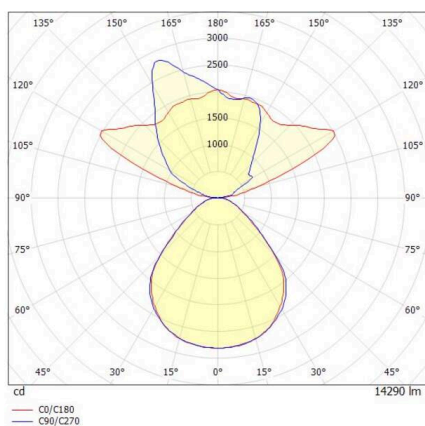

**SYSTEM01.1**

**697-06011301404t**

SYSTEM 01.1 F PIANTANA in alluminio pressofuso, grigio, simile a RAL 9006, coperchio microprismatico in PMMA per anti-abbagliamento emissione luminosa diretto / indiretto, UGR <19, con alimentatore, max. 350mA, dimmerabilità: Push Dim, cavo nero, IP20 Interruttore a membrana con collegamento USB (max.1A)

**DISEGNO**

**DETTAGLI TECNICI**

Lampadina	LED
Potenza sistema [W]	93
Flusso luminoso [lm]	14290
Corrente del secondario [mA]	350
Temperatura colore	4000K
CRI	>80
UGR	<19
Ottica	diffusore microprismatico
Alimentatore	con alimentatore
Dimmerabilità	Push Dim
Area di emissione luce	diretta / indiretta
Tensione	220-240V AC/DC
Lunghezza [mm]	579
Larghezza [mm]	319
Altezza [mm]	2072
Classe di protezione	IP20
Classe di protezione	classe di protezione I
Materiale	alluminio pressofuso
Colore base	grigio
RAL	9006
Cavo	nero
Durata di vita [h]	L80 B10 50 000
Classe efficienza energetica	D
Numero di lampadine B16A	18
Peso netto [kg]	12,70
EAN numero	9010506732061

**CURVA DISTRIBUZIONE LUCE**

Etichetta energetica

I valori indicati sono nominali. Tolleranza della potenza e del flusso luminoso +/- 10%.  
Tolleranza della temperatura colore: +/- 150 K. I valori sono riferiti ad una temperatura ambiente di 25°C, salvo diversa indicazione.