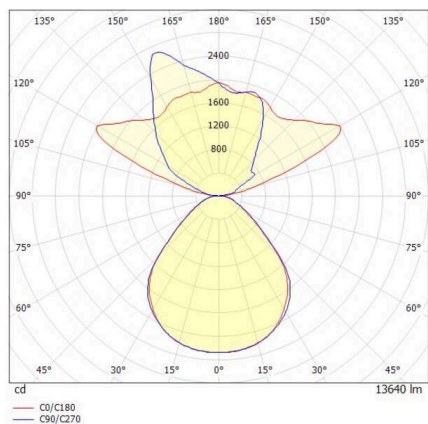

**SYSTEM01.1**

**697-06011301906t**

SYSTEM 01.1 F STEHLEUCHTE aus stranggepresstem Aluminiumprofil, schwarz, ähnlich RAL 9005, mikroprismatische PMMA-Abdeckung für ausgezeichnete Entblendung Lichtaustritt direkt/- indirekt, UGR <19, mit Betriebsgerät, max. 350mA, Dimmbarkeit: Push Dim, Kabel schwarz, IP20, Folientaster mit USB Anschluss (max. 1A)

**SKIZZE**

**TECHNISCHE DETAILS**

Leuchtmittel	LED
Systemleistung [W]	93
Lichtstrom [lm]	13640
Strom sekundärseitig [mA]	350
Lichtfarbe	3000K
CRI	>80
UGR	<19
Optik	Mikroprismenabdeckung
Betriebsgerät	mit Betriebsgerät
Dimmbarkeit	Push Dim
Lichtaustritt	direkt/- indirekt
Spannung	220-240V AC/DC
Länge [mm]	579
Breite [mm]	319
Höhe [mm]	2072
Schutzart	IP20
Schutzklasse	Schutzklasse I
Material	stranggepresstem Aluminiumprofil
Farbe Leuchte	schwarz
RAL	9005
Kabel	schwarz
Lebensdauer [h]	L80 B10 50 000
Energieeffizienzklasse	D
Anzahl Leuchten B16A	18
Nettogewicht [kg]	12,70
EAN-Nummer	9010506732054

**LICHTVERTEILUNGSKURVE**

Energie Label

Die Werte sind Bemessungswerte. Leistung und Lichtstrom unterliegen initial einer Toleranz von +/- 10%. Toleranz der Farbtemperatur: +/- 150 K. Die Werte gelten, wenn nicht anders angegeben, für eine Umgebungstemperatur von 25°C.