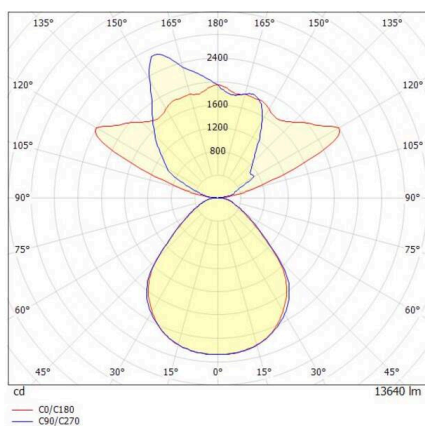

**SYSTEM01.1**

**697-06011301906t**

SYSTEM 01.1 F STEHLEUCHTE aus stranggepresstem Aluminiumprofil, schwarz, ähnlich RAL 9005, mikroprismatische PMMA-Abdeckung für ausgezeichnete Entblendung Lichtaustritt direkt/- indirekt, UGR <19, mit Betriebsgerät, max. 350mA, Dimmbarkeit: Push Dim, Kabel schwarz, IP20, Folientaster mit USB Anschluss (max. 1A)

**SKIZZE**

**TECHNISCHE DETAILS**

Leuchtmittel	LED
Systemleistung [W]	93
Lichtstrom [lm]	13640
Strom sekundärseitig [mA]	350
Lichtfarbe	3000K
CRI	>80
UGR	<19
Optik	Mikroprismenabdeckung
Betriebsgerät	mit Betriebsgerät
Dimmbarkeit	Push Dim
Lichtaustritt	direkt/- indirekt
Spannung	220-240V AC/DC
Länge [mm]	579
Breite [mm]	319
Höhe [mm]	2072
Schutzart	IP20
Schutzklasse	Schutzklasse I
Material	stranggepresstem Aluminiumprofil
Farbe Leuchte	schwarz
RAL	9005
Kabel	schwarz
Lebensdauer [h]	L80 B10 50 000
Energieeffizienzklasse	D
Anzahl Leuchten B16A	18
Nettogewicht [kg]	12,70
EAN-Nummer	9010506732054

**LICHTVERTEILUNGSKURVE**

Energie Label

Die Werte sind Bemessungswerte. Leistung und Lichtstrom unterliegen initial einer Toleranz von +/- 10%. Toleranz der Farbtemperatur: +/- 150 K. Die Werte gelten, wenn nicht anders angegeben, für eine Umgebungstemperatur von 25°C.