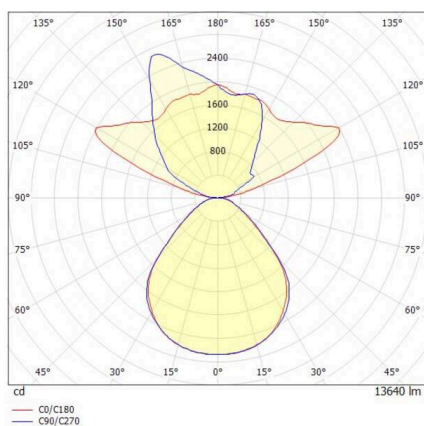

SYSTEM01.1

697-06011301906t

SYSTEM 01.1 F STEHLEUCHTE aus stranggepresstem Aluminiumprofil, schwarz, ähnlich RAL 9005, mikroprismatische PMMA-Abdeckung für ausgezeichnete Entblendung Lichtaustritt direkt/- indirekt, UGR <19, mit Betriebsgerät, max. 350mA, Dimmbarkeit: Push Dim, Kabel schwarz, IP20, Folientaster mit USB Anschluss (max. 1A)

SKIZZE

TECHNISCHE DETAILS

Leuchtmittel	LED
Systemleistung [W]	93
Lichtstrom [lm]	13640
Strom sekundärseitig [mA]	350
Lichtfarbe	3000K
CRI	>80
UGR	<19
Optik	Mikroprismenabdeckung
Betriebsgerät	mit Betriebsgerät
Dimmbarkeit	Push Dim
Lichtaustritt	direkt/- indirekt
Spannung	220-240V AC/DC
Länge [mm]	579
Breite [mm]	319
Höhe [mm]	2072
Schutzart	IP20
Schutzklasse	Schutzklasse I
Material	stranggepresstem Aluminiumprofil
Farbe Leuchte	schwarz
RAL	9005
Kabel	schwarz
Lebensdauer [h]	L80 B10 50 000
Energieeffizienzklasse	D
Anzahl Leuchten B16A	18
Nettogewicht [kg]	12,70
EAN-Nummer	9010506732054

LICHTVERTEILUNGSKURVE

Energie Label

Die Werte sind Bemessungswerte. Leistung und Lichtstrom unterliegen initial einer Toleranz von +/- 10%. Toleranz der Farbtemperatur: +/- 150 K. Die Werte gelten, wenn nicht anders angegeben, für eine Umgebungstemperatur von 25°C.