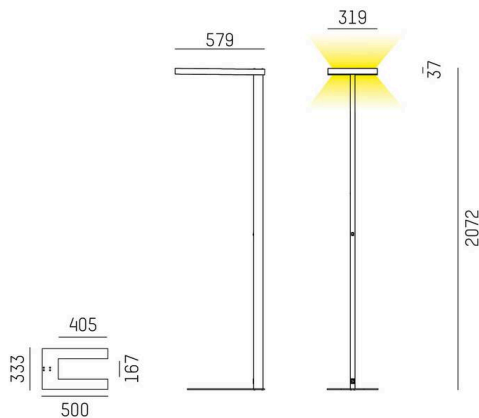

SYSTEM01.1

697-06011301906t

SYSTEM 01.1 F STEHLEUCHTE aus stranggepresstem Aluminiumprofil, schwarz, ähnlich RAL 9005, mikroprismatische PMMA-Abdeckung für ausgezeichnete Entblendung Lichtaustritt direkt/- indirekt, UGR <19, mit Betriebsgerät, max. 350mA, Dimmbarkeit: Push Dim, Kabel schwarz, IP20, Folientaster mit USB Anschluss (max. 1A)

SKIZZE

TECHNISCHE DETAILS

Leuchtmittel	LED
Systemleistung [W]	93
Lichtstrom [lm]	13640
Strom sekundärseitig [mA]	350
Lichtfarbe	3000K
CRI	>80
UGR	<19
Optik	Mikroprismenabdeckung
Betriebsgerät	mit Betriebsgerät
Dimmbarkeit	Push Dim
Lichtaustritt	direkt/- indirekt
Spannung	220-240V AC/DC
Länge [mm]	579
Breite [mm]	319
Höhe [mm]	2072
Schutzart	IP20
Schutzklasse	Schutzklasse I
Material	stranggepresstem Aluminiumprofil
Farbe Leuchte	schwarz
RAL	9005
Kabel	schwarz
Lebensdauer [h]	L80 B10 50 000
Energieeffizienzklasse	D
Anzahl Leuchten B16A	18
Nettogewicht [kg]	12,70
EAN-Nummer	9010506732054

LICHTVERTEILUNGSKURVE

Energie Label

Die Werte sind Bemessungswerte. Leistung und Lichtstrom unterliegen initial einer Toleranz von +/- 10%. Toleranz der Farbtemperatur: +/- 150 K. Die Werte gelten, wenn nicht anders angegeben, für eine Umgebungstemperatur von 25°C.