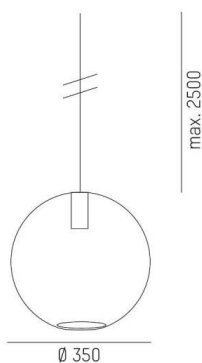

LOON

636-0231236000600

LOON BALL PD SOSPENSIONE in metallo, nero, simile a RAL 9005, paralume in vetro soffiato marrone, emissione luminosa diretta, dimmerabilità: non dimmerabile, cavo nero, stoffa intrecciata, adattatore/basetta nero, lunghezza del pendinamento 2500mm, IP20

DISEGNO

DETTAGLI TECNICI

Lampadina	AGL A60 7W
Numero di portalampade	1x
Tipo portalampade	E27
Ottica	vetro soffiato a bocca
Dimmerabilità	non dimmerabile
Area di emissione luce	diretta
Tensione	220-240V 50/60Hz
Lunghezza sospensione [mm]	2500
Diametro [mm]	350
Classe di protezione	IP20
Classe di protezione	classe di protezione I
Materiale	metallo
Colore base	nero
RAL	9005
Colore vetro/paralume	marrone
Colore adattatore/basetta	nero
Cavo	nero, stoffa intrecciata
Peso netto [kg]	2,65
EAN numero	9010506730074