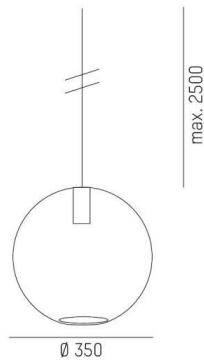

**LOON**

**636-0231236000600**

LOON BALL PD HÄNGELEUCHE aus Metall, schwarz, ähnlich RAL 9005, mundgeblasener Glasschirm braun, Lichtaustritt direkt, Dimmbarkeit: nicht dimmbar, Kabel schwarz, Stoffgeflecht, Adapter/Baldachin schwarz, Pendellänge 2500mm, IP20,

**SKIZZE**

**TECHNISCHE DETAILS**

Leuchtmittel	AGL A60 7W
Anzahl Fassungen	1x
Fassung	E27
Optik	mundgeblasenes Glas
Dimmbarkeit	nicht dimmbar
Lichtaustritt	direkt
Spannung	220-240V 50/60Hz
Pendellänge [mm]	2500
Durchmesser [mm]	350
Schutzart	IP20
Schutzklasse	Schutzklasse I
Material	Metall
Farbe Leuchte	schwarz
RAL	9005
Farbe Glas/Schirm	braun
Farbe Adapter/Baldachin	schwarz
Kabel	schwarz, Stoffgeflecht
Nettogewicht [kg]	2,65
EAN-Nummer	9010506730074