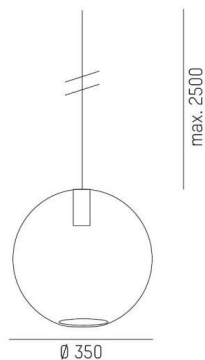

LOON

636-0231236000600

LOON BALL PD SUSPENSION en métal, noir, RAL 9005, abat-jour en verre soufflé bouche marron, émission direct, gradation: non dimmable, câble d'alimentation noir, revêtement en tissu, adaptateur/patère noir, longueur de suspension 2500mm, IP20

ILLUSTRATION

DONNÉES TECHNIQUES

Ampoule	AGL A60 7W
Nombre de sources	1x
Douille	E27
Cache (Diffuseur)	verre soufflé bouche
Gradation	non dimmable
Émission de lumière	direct
Tension	220-240V 50/60Hz
Longueur de suspension [mm]	2500
Diamètre [mm]	350
Type de protection	IP20
Classe de protection	classe de protection I
Matériau	métal
Couleur du luminaire	noir
RAL	9005
Couleur verre/abat-jour	marron
Couleur adaptateur/patère	noir
Câble	noir, revêtement en tissu
Poids net [kg]	2,65
EAN numéro	9010506730074