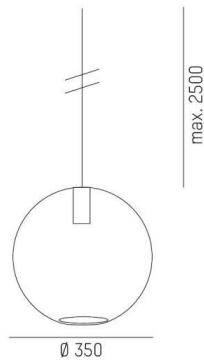

LOON

636-0231236000600

LOON BALL PD HÄNGELEUCHE aus Metall, schwarz, ähnlich RAL 9005, mundgeblasener Glasschirm braun, Lichtaustritt direkt, Dimmbarkeit: nicht dimmbar, Kabel schwarz, Stoffgeflecht, Adapter/Baldachin schwarz, Pendellänge 2500mm, IP20,

SKIZZE

TECHNISCHE DETAILS

Leuchtmittel	AGL A60 7W
Anzahl Fassungen	1x
Fassung	E27
Optik	mundgeblasenes Glas
Dimmbarkeit	nicht dimmbar
Lichtaustritt	direkt
Spannung	220-240V 50/60Hz
Pendellänge [mm]	2500
Durchmesser [mm]	350
Schutzart	IP20
Schutzklasse	Schutzklasse I
Material	Metall
Farbe Leuchte	schwarz
RAL	9005
Farbe Glas/Schirm	braun
Farbe Adapter/Baldachin	schwarz
Kabel	schwarz, Stoffgeflecht
Nettogewicht [kg]	2,65
EAN-Nummer	9010506730074