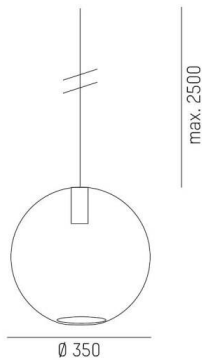

LOON

636-0231226000600

LOON BALL PD HÄNGELEUCHE aus Metall, schwarz, ähnlich RAL 9005, mundgeblasener Glasschirm amber, Lichtaustritt direkt, Dimmbarkeit: nicht dimmbar, Kabel schwarz, Stoffgeflecht, Adapter/Baldachin schwarz, Pendellänge 2500mm, IP20,

SKIZZE

TECHNISCHE DETAILS

Leuchtmittel	AGL A60 7W
Anzahl Fassungen	1x
Fassung	E27
Optik	mundgeblasenes Glas
Dimmbarkeit	nicht dimmbar
Lichtaustritt	direkt
Spannung	220-240V 50/60Hz
Pendellänge [mm]	2500
Durchmesser [mm]	350
Schutzart	IP20
Schutzklasse	Schutzklasse I
Material	Metall
Farbe Leuchte	schwarz
RAL	9005
Farbe Glas/Schirm	amber
Farbe Adapter/Baldachin	schwarz
Kabel	schwarz, Stoffgeflecht
Nettogewicht [kg]	2,74
EAN-Nummer	9010506730067