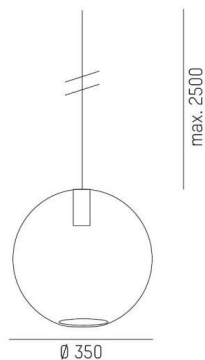

LOON

636-0231226000600

LOON BALL PD SUSPENSION en métal, noir, RAL 9005, abat-jour en verre soufflé bouche ambre, émission direct, gradation: non dimmable, câble d'alimentation noir, revêtement en tissu, adaptateur/patère noir, longueur de suspension 2500mm, IP20

ILLUSTRATION

DONNÉES TECHNIQUES

Ampoule	AGL A60 7W
Nombre de sources	1x
Douille	E27
Cache (Diffuseur)	verre soufflé bouche
Gradation	non dimmable
Émission de lumière	direct
Tension	220-240V 50/60Hz
Longueur de suspension [mm]	2500
Diamètre [mm]	350
Type de protection	IP20
Classe de protection	classe de protection I
Matériau	métal
Couleur du luminaire	noir
RAL	9005
Couleur verre/abat-jour	ambre
Couleur adaptateur/patère	noir
Câble	noir, revêtement en tissu
Poids net [kg]	2,74
EAN numéro	9010506730067