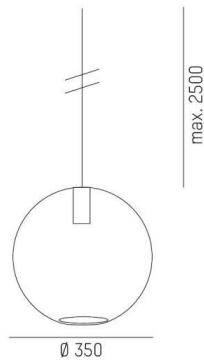

LOON

636-0231226000600

LOON BALL PD HÄNGELEUCHE aus Metall, schwarz, ähnlich RAL 9005, mundgeblasener Glasschirm amber, Lichtaustritt direkt, Dimmbarkeit: nicht dimmbar, Kabel schwarz, Stoffgeflecht, Adapter/Baldachin schwarz, Pendellänge 2500mm, IP20,

SKIZZE

TECHNISCHE DETAILS

Leuchtmittel	AGL A60 7W
Anzahl Fassungen	1x
Fassung	E27
Optik	mundgeblasenes Glas
Dimmbarkeit	nicht dimmbar
Lichtaustritt	direkt
Spannung	220-240V 50/60Hz
Pendellänge [mm]	2500
Durchmesser [mm]	350
Schutzart	IP20
Schutzklasse	Schutzklasse I
Material	Metall
Farbe Leuchte	schwarz
RAL	9005
Farbe Glas/Schirm	amber
Farbe Adapter/Baldachin	schwarz
Kabel	schwarz, Stoffgeflecht
Nettogewicht [kg]	2,74
EAN-Nummer	9010506730067