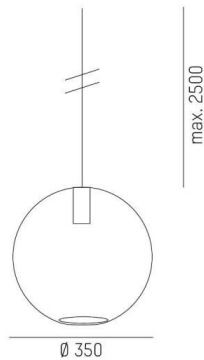

LOON

636-0231216000600

LOON BALL PD SUSPENSION en métal, noir, RAL 9005, abat-jour en verre soufflé bouche gris, émission direct, gradation: non dimmable, câble d'alimentation noir, revêtement en tissu, adaptateur/patère noir, longueur de suspension 2500mm, IP20

ILLUSTRATION

DONNÉES TECHNIQUES

Ampoule	AGL A60 7W
Nombre de sources	1x
Douille	E27
Cache (Diffuseur)	verre soufflé bouche
Gradation	non dimmable
Émission de lumière	direct
Tension	220-240V 50/60Hz
Longueur de suspension [mm]	2500
Diamètre [mm]	350
Type de protection	IP20
Classe de protection	classe de protection I
Matériau	métal
Couleur du luminaire	noir
RAL	9005
Couleur verre/abat-jour	gris
Couleur adaptateur/patère	noir
Câble	noir, revêtement en tissu
Poids net [kg]	2,86
EAN numéro	9010506730050