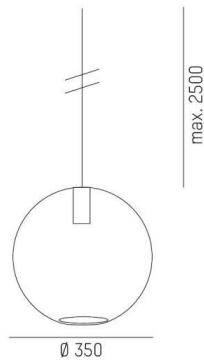

LOON

636-0231216000600

LOON BALL PD HÄNGELEUCHE aus Metall, schwarz, ähnlich RAL 9005, mundgeblasener Glasschirm grau, Lichtaustritt direkt, Dimmbarkeit: nicht dimmbar, Kabel schwarz, Stoffgeflecht, Adapter/Baldachin schwarz, Pendellänge 2500mm, IP20,

SKIZZE

TECHNISCHE DETAILS

Leuchtmittel	AGL A60 7W
Anzahl Fassungen	1x
Fassung	E27
Optik	mundgeblasenes Glas
Dimmbarkeit	nicht dimmbar
Lichtaustritt	direkt
Spannung	220-240V 50/60Hz
Pendellänge [mm]	2500
Durchmesser [mm]	350
Schutzart	IP20
Schutzklasse	Schutzklasse I
Material	Metall
Farbe Leuchte	schwarz
RAL	9005
Farbe Glas/Schirm	grau
Farbe Adapter/Baldachin	schwarz
Kabel	schwarz, Stoffgeflecht
Nettogewicht [kg]	2,86
EAN-Nummer	9010506730050