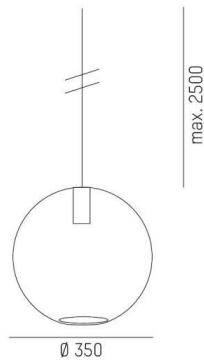

**LOON**

**636-0231216000600**

LOON BALL PD HÄNGELEUCHE aus Metall, schwarz, ähnlich RAL 9005, mundgeblasener Glasschirm grau, Lichtaustritt direkt, Dimmbarkeit: nicht dimmbar, Kabel schwarz, Stoffgeflecht, Adapter/Baldachin schwarz, Pendellänge 2500mm, IP20,

**SKIZZE**

**TECHNISCHE DETAILS**

Leuchtmittel	AGL A60 7W
Anzahl Fassungen	1x
Fassung	E27
Optik	mundgeblasenes Glas
Dimmbarkeit	nicht dimmbar
Lichtaustritt	direkt
Spannung	220-240V 50/60Hz
Pendellänge [mm]	2500
Durchmesser [mm]	350
Schutzart	IP20
Schutzklasse	Schutzklasse I
Material	Metall
Farbe Leuchte	schwarz
RAL	9005
Farbe Glas/Schirm	grau
Farbe Adapter/Baldachin	schwarz
Kabel	schwarz, Stoffgeflecht
Nettogewicht [kg]	2,86
EAN-Nummer	9010506730050