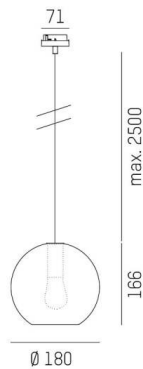

**LOON**

**636-0191126000600**

LOON MINI BALL VOLARE HÄNGELEUCHE MIT 2-PH VOLARE ADAPTER aus Metall, schwarz, ähnlich RAL 9005, mundgeblasener Glasschirm amber, Lichtaustritt direkt, Dimmbarkeit: nicht dimmbar, Kabel schwarz, Stoffgeflecht, Adapter/Baldachin schwarz, Pendellänge 2500mm, IP20,

**SKIZZE**

**TECHNISCHE DETAILS**

Leuchtmittel	AGL P45 4W
Anzahl Fassungen	1x
Fassung	E14
Optik	mundgeblasenes Glas
Dimmbarkeit	nicht dimmbar
Lichtaustritt	direkt
Spannung	220-240V 50/60Hz
Länge [mm]	2500
Höhe [mm]	166
Pendellänge [mm]	2500
Durchmesser [mm]	180
Schutzart	IP20
Schutzklasse	Schutzklasse I
Material	Metall
Farbe Leuchte	schwarz
RAL	9005
Farbe Glas/Schirm	amber
Farbe Adapter/Baldachin	schwarz
Kabel	schwarz, Stoffgeflecht
Nettogewicht [kg]	0,86
EAN-Nummer	9010506729955

Energie Label

Die Werte sind Bemessungswerte. Leistung und Lichtstrom unterliegen initial einer Toleranz von +/- 10%.  
Toleranz der Farbtemperatur: +/- 150 K. Die Werte gelten, wenn nicht anders angegeben, für eine Umgebungstemperatur von 25°C.