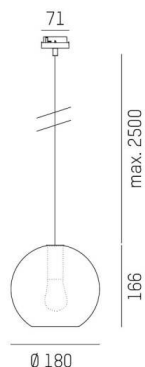

LOON

636-0191126000600

LOON MINI BALL VOLARE SUSPENSION AVEC ADAPTATEUR 2 PHASES VOLARE en métal, noir, RAL 9005, abat-jour en verre soufflé bouche ambre, émission direct, gradation: non dimmable, câble d'alimentation noir, revêtement en tissu, adaptateur/patère noir, longueur de suspension 2500mm, IP20

ILLUSTRATION

DONNÉES TECHNIQUES

Ampoule	AGL P45 4W
Nombre de sources	1x
Douille	E14
Cache (Diffuseur)	verre soufflé bouche
Gradation	non dimmable
Émission de lumière	direct
Tension	220-240V 50/60Hz
Longueur [mm]	2500
Hauteur [mm]	166
Longueur de suspension [mm]	2500
Diamètre [mm]	180
Type de protection	IP20
Classe de protection	classe de protection I
Matériau	métal
Couleur du luminaire	noir
RAL	9005
Couleur verre/abat-jour	ambre
Couleur adaptateur/patère	noir
Câble	noir, revêtement en tissu
Poids net [kg]	0,86
EAN numéro	9010506729955

Label énergie

Les valeurs indiquées sont des valeurs assignées. La puissance et le flux lumineux sous soumis à une tolérance d'environ 10 %.
Tolérance de la température de couleur: +/- 150 K. Sauf indication contraire, les valeurs s'appliquent à une température ambiante de 25 °C.