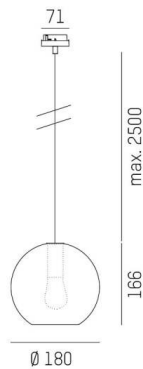

## LOON

636-0191126000600

LOON MINI BALL VOLARE SUSPENSION AVEC ADAPTATEUR 2 PHASES VOLARE en métal, noir, RAL 9005, abat-jour en verre soufflé bouche ambre, émission direct, gradation: non dimmable, câble d'alimentation noir, revêtement en tissu, adaptateur/patère noir, longueur de suspension 2500mm, IP20

## ILLUSTRATION

## DONNÉES TECHNIQUES

Ampoule	AGL P45 4W
Nombre de sources	1x
Douille	E14
Cache (Diffuseur)	verre soufflé bouche
Gradation	non dimmable
Émission de lumière	direct
Tension	220-240V 50/60Hz
Longueur [mm]	2500
Hauteur [mm]	166
Longueur de suspension [mm]	2500
Diamètre [mm]	180
Type de protection	IP20
Classe de protection	classe de protection I
Matériau	métal
Couleur du luminaire	noir
RAL	9005
Couleur verre/abat-jour	ambre
Couleur adaptateur/patère	noir
Câble	noir, revêtement en tissu
Poids net [kg]	0,86
EAN numéro	9010506729955