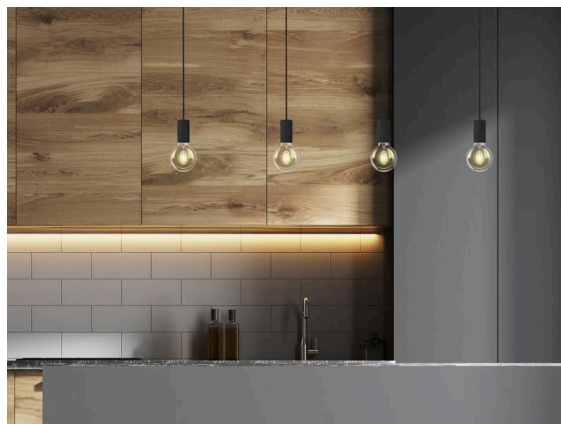

LOON

636-0290004000500

LOON BASE VOLARE SUSPENSION AVEC ADAPTATEUR 2 PHASES VOLARE en métal, blanc, RAL 9016, émission direct, gradation: non dimmable, câble d'alimentation blanc, revêtement en tissu, adaptateur/patère gris, longueur de suspension 2500mm, IP20 sans abat-jour,