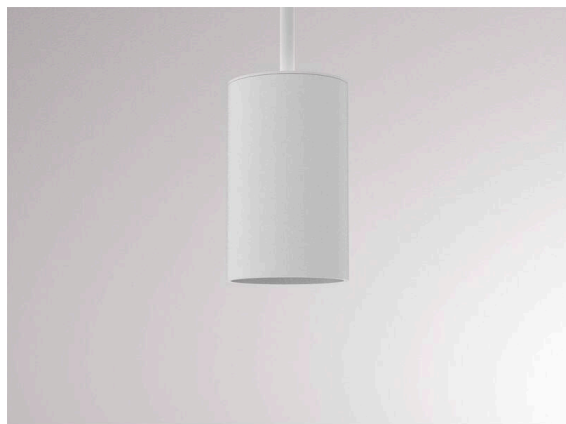

LOON

636-0290004000500

LOON BASE VOLARE SUSPENSION AVEC ADAPTATEUR 2 PHASES VOLARE en métal, blanc, RAL 9016, émission direct, gradation: non dimmable, câble d'alimentation blanc, revêtement en tissu, adaptateur/patère gris, longueur de suspension 2500mm, IP20 sans abat-jour,

ILLUSTRATION

DONNÉES TECHNIQUES

Ampoule	AGL A60 7W
Nombre de sources	1x
Douille	E27
Gradation	non dimmable
Émission de lumière	direct
Tension	220-240V 50/60Hz
Longueur [mm]	2500
Hauteur [mm]	80
Longueur de suspension [mm]	2500
Diamètre [mm]	50
Type de protection	IP20
Classe de protection	classe de protection I
Matériau	métal
Couleur du luminaire	blanc
RAL	9016
Couleur adaptateur/patère	gris
Câble	blanc, revêtement en tissu
Poids net [kg]	0,33
EAN numéro	9010506729627