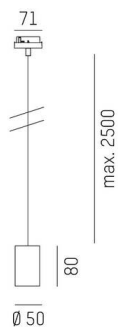

LOON

636-0290004000500

LOON BASE VOLARE SUSPENSION AVEC ADAPTATEUR 2 PHASES VOLARE en métal, blanc, RAL 9016, émission direct, gradation: non dimmable, câble d'alimentation blanc, revêtement en tissu, adaptateur/patère gris, longueur de suspension 2500mm, IP20 sans abat-jour,

ILLUSTRATION

DONNÉES TECHNIQUES

Ampoule	AGL A60 7W
Nombre de sources	1x
Douille	E27
Gradation	non dimmable
Émission de lumière	direct
Tension	220-240V 50/60Hz
Longueur [mm]	2500
Hauteur [mm]	80
Longueur de suspension [mm]	2500
Diamètre [mm]	50
Type de protection	IP20
Classe de protection	classe de protection I
Matériau	métal
Couleur du luminaire	blanc
RAL	9016
Couleur adaptateur/patère	gris
Câble	blanc, revêtement en tissu
Poids net [kg]	0,33
EAN numéro	9010506729627