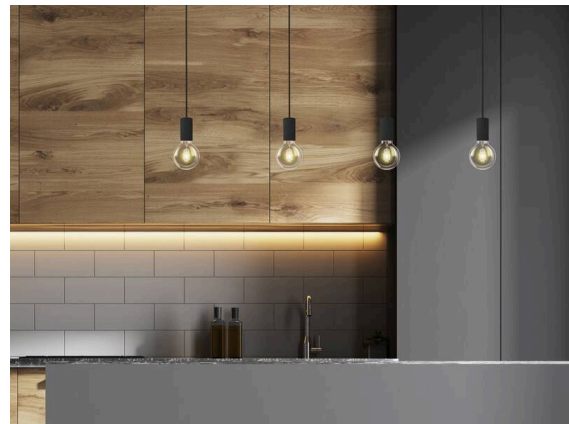

**LOON**

**636-0290004000500**

LOON BASE VOLARE HÄNGELEUCHTE MIT 2-PH VOLARE ADAPTER aus Metall, weiß, ähnlich RAL 9016, Lichtaustritt direkt, Dimmbarkeit: nicht dimmbar, Kabel weiß, Stoffgeflecht, Adapter/Baldachin grau, Pendellänge 2500mm, IP20, ohne Schirm,

**SKIZZE**

**TECHNISCHE DETAILS**

Leuchtmittel	AGL A60 7W
Anzahl Fassungen	1x
Fassung	E27
Dimmbarkeit	nicht dimmbar
Lichtaustritt	direkt
Spannung	220-240V 50/60Hz
Länge [mm]	2500
Höhe [mm]	80
Pendellänge [mm]	2500
Durchmesser [mm]	50
Schutzart	IP20
Schutzklasse	Schutzklasse I
Material	Metall
Farbe Leuchte	weiß
RAL	9016
Farbe Adapter/Baldachin	grau
Kabel	weiß, Stoffgeflecht
Nettogewicht [kg]	0,33
EAN-Nummer	9010506729627