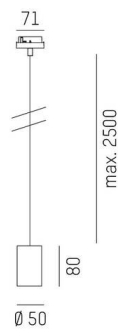

**LOON**

**636-0290004000500**

LOON BASE VOLARE HÄNGELEUCHTE MIT 2-PH VOLARE ADAPTER aus Metall, weiß, ähnlich RAL 9016, Lichtaustritt direkt, Dimmbarkeit: nicht dimmbar, Kabel weiß, Stoffgeflecht, Adapter/Baldachin grau, Pendellänge 2500mm, IP20, ohne Schirm,

**SKIZZE**

**TECHNISCHE DETAILS**

Leuchtmittel	AGL A60 7W
Anzahl Fassungen	1x
Fassung	E27
Dimmbarkeit	nicht dimmbar
Lichtaustritt	direkt
Spannung	220-240V 50/60Hz
Länge [mm]	2500
Höhe [mm]	80
Pendellänge [mm]	2500
Durchmesser [mm]	50
Schutzart	IP20
Schutzklasse	Schutzklasse I
Material	Metall
Farbe Leuchte	weiß
RAL	9016
Farbe Adapter/Baldachin	grau
Kabel	weiß, Stoffgeflecht
Nettogewicht [kg]	0,33
EAN-Nummer	9010506729627

Energie Label

Die Werte sind Bemessungswerte. Leistung und Lichtstrom unterliegen initial einer Toleranz von +/- 10%.  
Toleranz der Farbtemperatur: +/- 150 K. Die Werte gelten, wenn nicht anders angegeben, für eine Umgebungstemperatur von 25°C.