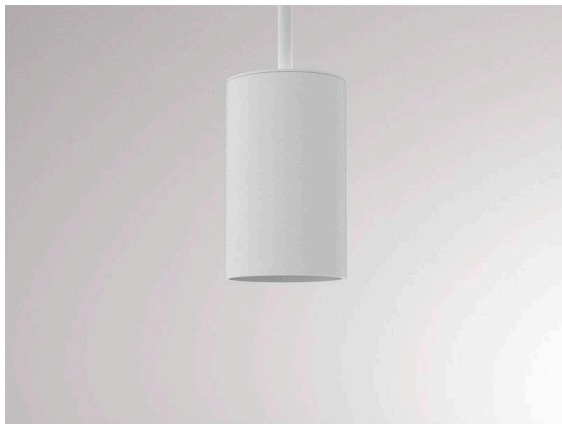

**LOON**

**636-0290004000500**

LOON BASE VOLARE HÄNGELEUCHTE MIT 2-PH VOLARE ADAPTER aus Metall, weiß, ähnlich RAL 9016, Lichtaustritt direkt, Dimmbarkeit: nicht dimmbar, Kabel weiß, Stoffgeflecht, Adapter/Baldachin grau, Pendellänge 2500mm, IP20, ohne Schirm,

**SKIZZE**

**TECHNISCHE DETAILS**

Leuchtmittel	AGL A60 7W
Anzahl Fassungen	1x
Fassung	E27
Dimmbarkeit	nicht dimmbar
Lichtaustritt	direkt
Spannung	220-240V 50/60Hz
Länge [mm]	2500
Höhe [mm]	80
Pendellänge [mm]	2500
Durchmesser [mm]	50
Schutzart	IP20
Schutzklasse	Schutzklasse I
Material	Metall
Farbe Leuchte	weiß
RAL	9016
Farbe Adapter/Baldachin	grau
Kabel	weiß, Stoffgeflecht
Nettogewicht [kg]	0,33
EAN-Nummer	9010506729627