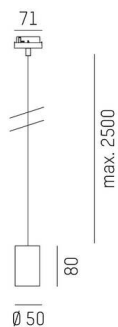

LOON

636-0290004000500

LOON BASE VOLARE SOSPENSIONE CON ADATTATORE BIFASE VOLARE in metallo, bianco, simile a RAL 9016, emissione luminosa diretta, dimmerabilità: non dimmerabile, cavo bianco, stoffa intrecciata, adattatore/basetta grigio, lunghezza del pendinamento 2500mm, IP20 senza paralume,

DISEGNO

DETTAGLI TECNICI

Lampadina	AGL A60 7W
Numero di portalampade	1x
Tipo portalampade	E27
Dimmerabilità	non dimmerabile
Area di emissione luce	diretta
Tensione	220-240V 50/60Hz
Lunghezza [mm]	2500
Altezza [mm]	80
Lunghezza sospensione [mm]	2500
Diametro [mm]	50
Classe di protezione	IP20
Classe di protezione I	classe di protezione I
Materiale	metallo
Colore base	bianco
RAL	9016
Colore adattatore/basetta	grigio
Cavo	bianco, stoffa intrecciata
Peso netto [kg]	0,33
EAN numero	9010506729627