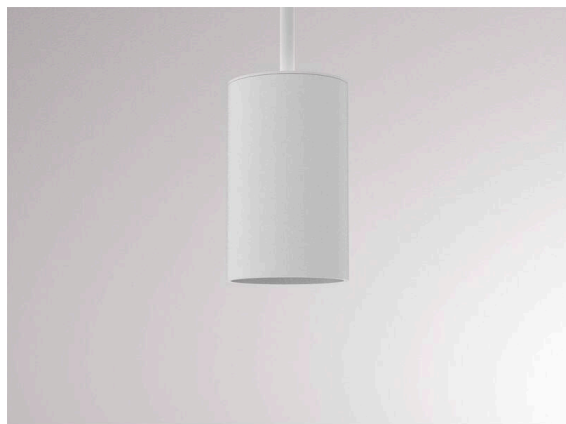

LOON

636-0290004000500

LOON BASE VOLARE SOSPENSIONE CON ADATTATORE BIFASE VOLARE in metallo, bianco, simile a RAL 9016, emissione luminosa diretta, dimmerabilità: non dimmerabile, cavo bianco, stoffa intrecciata, adattatore/basetta grigio, lunghezza del pendinamento 2500mm, IP20 senza paralume,

DISEGNO

DETTAGLI TECNICI

Lampadina	AGL A60 7W
Numero di portalampade	1x
Tipo portalampade	E27
Dimmerabilità	non dimmerabile
Area di emissione luce	diretta
Tensione	220-240V 50/60Hz
Lunghezza [mm]	2500
Altezza [mm]	80
Lunghezza sospensione [mm]	2500
Diametro [mm]	50
Classe di protezione	IP20
Classe di protezione I	classe di protezione I
Materiale	metallo
Colore base	bianco
RAL	9016
Colore adattatore/basetta	grigio
Cavo	bianco, stoffa intrecciata
Peso netto [kg]	0,33
EAN numero	9010506729627