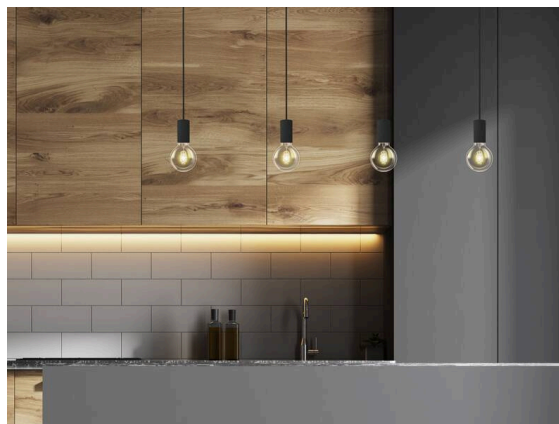

LOON

636-0290004000500

LOON BASE VOLARE SOSPENSIONE CON ADATTATORE BIFASE VOLARE in metallo, bianco, simile a RAL 9016, emissione luminosa diretta, dimmerabilità: non dimmerabile, cavo bianco, stoffa intrecciata, adattatore/basetta grigio, lunghezza del pendinamento 2500mm, IP20 senza paralume,

DISEGNO

DETTAGLI TECNICI

Lampadina	AGL A60 7W
Numero di portalampade	1x
Tipo portalampade	E27
Dimmerabilità	non dimmerabile
Area di emissione luce	diretta
Tensione	220-240V 50/60Hz
Lunghezza [mm]	2500
Altezza [mm]	80
Lunghezza sospensione [mm]	2500
Diametro [mm]	50
Classe di protezione	IP20
Classe di protezione I	classe di protezione I
Materiale	metallo
Colore base	bianco
RAL	9016
Colore adattatore/basetta	grigio
Cavo	bianco, stoffa intrecciata
Peso netto [kg]	0,33
EAN numero	9010506729627