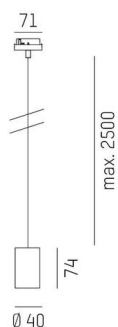

LOON

636-0190004000600

LOON MINI VOLARE SUSPENSION AVEC ADAPTATEUR 2 PHASES VOLARE en métal, noir, RAL 9005, émission direct, gradation: non dimmable, câble d'alimentation noir, revêtement en tissu, adaptateur/patère gris, longueur de suspension 2500mm, IP20 sans abat-jour

ILLUSTRATION

DONNÉES TECHNIQUES

Ampoule	AGL P45 4W
Nombre de sources	1x
Douille	E14
Gradation	non dimmable
Émission de lumière	direct
Tension	220-240V 50/60Hz
Longueur de suspension [mm]	2500
Type de protection	IP20
Classe de protection	classe de protection I
Matériau	métal
Couleur du luminaire	noir
RAL	9005
Couleur adaptateur/patère	gris
Câble	noir, revêtement en tissu
Poids net [kg]	0,27
EAN numéro	9010506729573