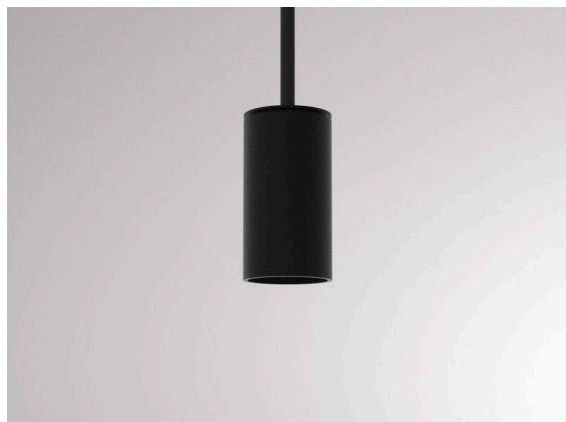

LOON

636-0190004000600

LOON MINI VOLARE SUSPENSION AVEC ADAPTATEUR 2 PHASES VOLARE en métal, noir, RAL 9005, émission direct, gradation: non dimmable, câble d'alimentation noir, revêtement en tissu, adaptateur/patère gris, longueur de suspension 2500mm, IP20 sans abat-jour

ILLUSTRATION

DONNÉES TECHNIQUES

Ampoule	AGL P45 4W
Nombre de sources	1x
Douille	E14
Gradation	non dimmable
Émission de lumière	direct
Tension	220-240V 50/60Hz
Longueur de suspension [mm]	2500
Type de protection	IP20
Classe de protection	classe de protection I
Matériau	métal
Couleur du luminaire	noir
RAL	9005
Couleur adaptateur/patère	gris
Câble	noir, revêtement en tissu
Poids net [kg]	0,27
EAN numéro	9010506729573