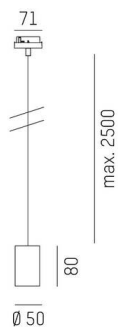

LOON

636-0290005000500

LOON BASE VOLARE SUSPENSION AVEC ADAPTATEUR 2 PHASES VOLARE en métal, blanc, RAL 9016, émission direct, gradation: non dimmable, câble d'alimentation blanc, revêtement en tissu, adaptateur/patère blanc, longueur de suspension 2500mm, IP20 sans abat-jour,

ILLUSTRATION

DONNÉES TECHNIQUES

Ampoule	AGL A60 7W
Nombre de sources	1x
Douille	E27
Gradation	non dimmable
Émission de lumière	direct
Tension	220-240V 50/60Hz
Longueur [mm]	2500
Hauteur [mm]	80
Longueur de suspension [mm]	2500
Diamètre [mm]	50
Type de protection	IP20
Classe de protection	classe de protection I
Matériau	métal
Couleur du luminaire	blanc
RAL	9016
Couleur adaptateur/patère	blanc
Câble	blanc, revêtement en tissu
Poids net [kg]	0,33
EAN numéro	9010506729603