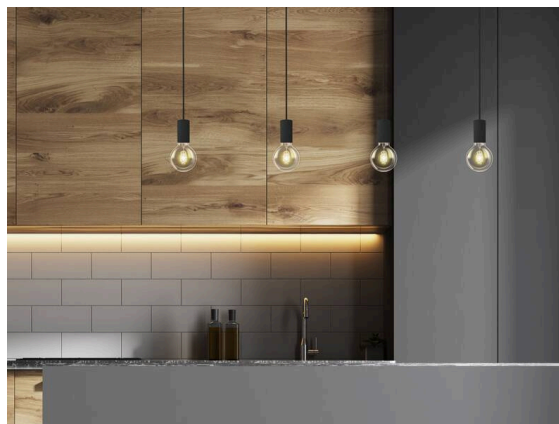

LOON

636-0290005000500

LOON BASE VOLARE SUSPENSION AVEC ADAPTATEUR 2 PHASES VOLARE en métal, blanc, RAL 9016, émission direct, gradation: non dimmable, câble d'alimentation blanc, revêtement en tissu, adaptateur/patère blanc, longueur de suspension 2500mm, IP20 sans abat-jour,