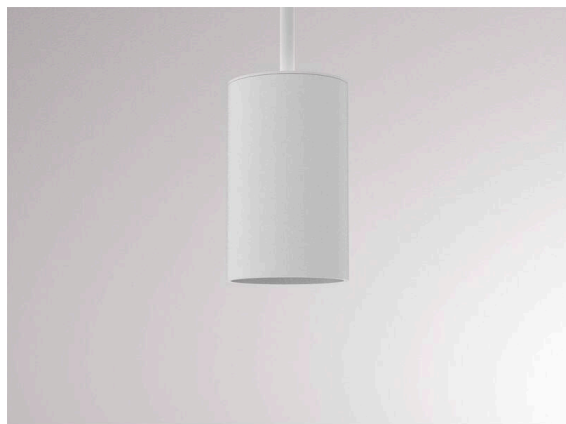

LOON

636-0290005000500

LOON BASE VOLARE SUSPENSION AVEC ADAPTATEUR 2 PHASES VOLARE en métal, blanc, RAL 9016, émission direct, gradation: non dimmable, câble d'alimentation blanc, revêtement en tissu, adaptateur/patère blanc, longueur de suspension 2500mm, IP20 sans abat-jour,

ILLUSTRATION

DONNÉES TECHNIQUES

Ampoule	AGL A60 7W
Nombre de sources	1x
Douille	E27
Gradation	non dimmable
Émission de lumière	direct
Tension	220-240V 50/60Hz
Longueur [mm]	2500
Hauteur [mm]	80
Longueur de suspension [mm]	2500
Diamètre [mm]	50
Type de protection	IP20
Classe de protection	classe de protection I
Matériau	métal
Couleur du luminaire	blanc
RAL	9016
Couleur adaptateur/patère	blanc
Câble	blanc, revêtement en tissu
Poids net [kg]	0,33
EAN numéro	9010506729603