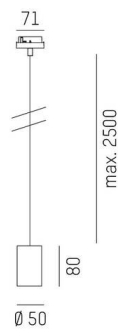

LOON

636-0290005000500

LOON BASE VOLARE HÄNGELEUCHTE MIT 2-PH VOLARE ADAPTER aus Metall, weiß, ähnlich RAL 9016, Lichtaustritt direkt, Dimmbarkeit: nicht dimmbar, Kabel weiß, Stoffgeflecht, Adapter/Baldachin weiß, Pendellänge 2500mm, IP20, ohne Schirm,

SKIZZE

TECHNISCHE DETAILS

Leuchtmittel	AGL A60 7W
Anzahl Fassungen	1x
Fassung	E27
Dimmbarkeit	nicht dimmbar
Lichtaustritt	direkt
Spannung	220-240V 50/60Hz
Länge [mm]	2500
Höhe [mm]	80
Pendellänge [mm]	2500
Durchmesser [mm]	50
Schutzart	IP20
Schutzklasse	Schutzklasse I
Material	Metall
Farbe Leuchte	weiß
RAL	9016
Farbe Adapter/Baldachin	weiß
Kabel	weiß, Stoffgeflecht
Nettogewicht [kg]	0,33
EAN-Nummer	9010506729603

Energie Label

Die Werte sind Bemessungswerte. Leistung und Lichtstrom unterliegen initial einer Toleranz von +/- 10%.
Toleranz der Farbtemperatur: +/- 150 K. Die Werte gelten, wenn nicht anders angegeben, für eine Umgebungstemperatur von 25°C.