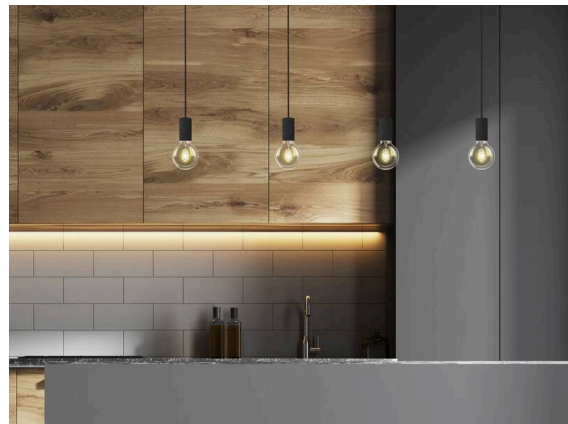

LOON

636-0290005000500

LOON BASE VOLARE HÄNGELEUCHTE MIT 2-PH VOLARE ADAPTER aus Metall, weiß, ähnlich RAL 9016, Lichtaustritt direkt, Dimmbarkeit: nicht dimmbar, Kabel weiß, Stoffgeflecht, Adapter/Baldachin weiß, Pendellänge 2500mm, IP20, ohne Schirm,

SKIZZE

TECHNISCHE DETAILS

Leuchtmittel	AGL A60 7W
Anzahl Fassungen	1x
Fassung	E27
Dimmbarkeit	nicht dimmbar
Lichtaustritt	direkt
Spannung	220-240V 50/60Hz
Länge [mm]	2500
Höhe [mm]	80
Pendellänge [mm]	2500
Durchmesser [mm]	50
Schutzart	IP20
Schutzklasse	Schutzklasse I
Material	Metall
Farbe Leuchte	weiß
RAL	9016
Farbe Adapter/Baldachin	weiß
Kabel	weiß, Stoffgeflecht
Nettogewicht [kg]	0,33
EAN-Nummer	9010506729603