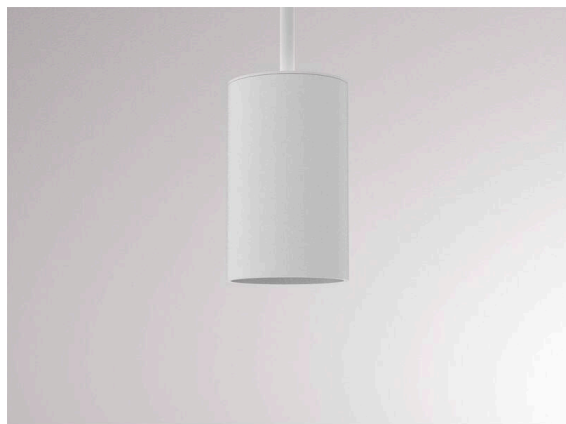

LOON

636-0290005000500

LOON BASE VOLARE SOSPENSIONE CON ADATTATORE BIFASE VOLARE in metallo, bianco, simile a RAL 9016, emissione luminosa diretta, dimmerabilità: non dimmerabile, cavo bianco, stoffa intrecciata, adattatore/basetta bianco, lunghezza del pendinamento 2500mm, IP20 senza paralume,

DISEGNO

DETTAGLI TECNICI

Lampadina	AGL A60 7W
Numero di portalampade	1x
Tipo portalampade	E27
Dimmerabilità	non dimmerabile
Area di emissione luce	diretta
Tensione	220-240V 50/60Hz
Lunghezza [mm]	2500
Altezza [mm]	80
Lunghezza sospensione [mm]	2500
Diametro [mm]	50
Classe di protezione	IP20
Classe di protezione I	classe di protezione I
Materiale	metallo
Colore base	bianco
RAL	9016
Colore adattatore/basetta	bianco
Cavo	bianco, stoffa intrecciata
Peso netto [kg]	0,33
EAN numero	9010506729603