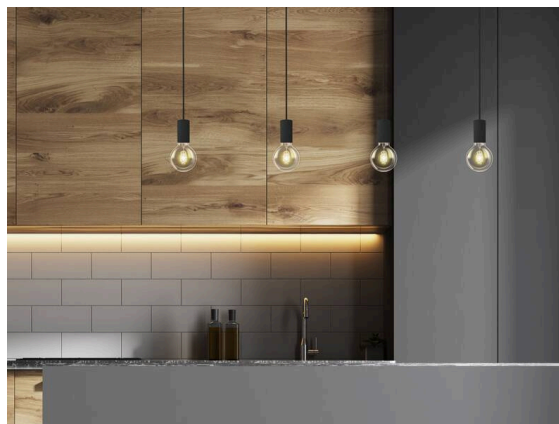

LOON

636-0290005000500

LOON BASE VOLARE SOSPENSIONE CON ADATTATORE BIFASE VOLARE in metallo, bianco, simile a RAL 9016, emissione luminosa diretta, dimmerabilità: non dimmerabile, cavo bianco, stoffa intrecciata, adattatore/basetta bianco, lunghezza del pendinamento 2500mm, IP20 senza paralume,

DISEGNO

DETTAGLI TECNICI

Lampadina	AGL A60 7W
Numero di portalampade	1x
Tipo portalampade	E27
Dimmerabilità	non dimmerabile
Area di emissione luce	diretta
Tensione	220-240V 50/60Hz
Lunghezza [mm]	2500
Altezza [mm]	80
Lunghezza sospensione [mm]	2500
Diametro [mm]	50
Classe di protezione	IP20
Classe di protezione I	classe di protezione I
Materiale	metallo
Colore base	bianco
RAL	9016
Colore adattatore/basetta	bianco
Cavo	bianco, stoffa intrecciata
Peso netto [kg]	0,33
EAN numero	9010506729603