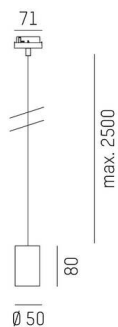

LOON

636-0290005000500

LOON BASE VOLARE SOSPENSIONE CON ADATTATORE BIFASE VOLARE in metallo, bianco, simile a RAL 9016, emissione luminosa diretta, dimmerabilità: non dimmerabile, cavo bianco, stoffa intrecciata, adattatore/basetta bianco, lunghezza del pendinamento 2500mm, IP20 senza paralume,

DISEGNO

DETTAGLI TECNICI

Lampadina	AGL A60 7W
Numero di portalampade	1x
Tipo portalampade	E27
Dimmerabilità	non dimmerabile
Area di emissione luce	diretta
Tensione	220-240V 50/60Hz
Lunghezza [mm]	2500
Altezza [mm]	80
Lunghezza sospensione [mm]	2500
Diametro [mm]	50
Classe di protezione	IP20
Classe di protezione I	classe di protezione I
Materiale	metallo
Colore base	bianco
RAL	9016
Colore adattatore/basetta	bianco
Cavo	bianco, stoffa intrecciata
Peso netto [kg]	0,33
EAN numero	9010506729603