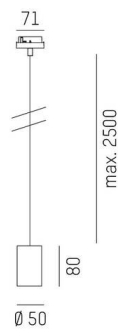

LOON

636-0290005000500

LOON BASE VOLARE HÄNGELEUCHTE MIT 2-PH VOLARE ADAPTER aus Metall, weiß, ähnlich RAL 9016, Lichtaustritt direkt, Dimmbarkeit: nicht dimmbar, Kabel weiß, Stoffgeflecht, Adapter/Baldachin weiß, Pendellänge 2500mm, IP20, ohne Schirm,

SKIZZE

TECHNISCHE DETAILS

Leuchtmittel	AGL A60 7W
Anzahl Fassungen	1x
Fassung	E27
Dimmbarkeit	nicht dimmbar
Lichtaustritt	direkt
Spannung	220-240V 50/60Hz
Länge [mm]	2500
Höhe [mm]	80
Pendellänge [mm]	2500
Durchmesser [mm]	50
Schutzart	IP20
Schutzklasse	Schutzklasse I
Material	Metall
Farbe Leuchte	weiß
RAL	9016
Farbe Adapter/Baldachin	weiß
Kabel	weiß, Stoffgeflecht
Nettogewicht [kg]	0,33
EAN-Nummer	9010506729603

Energie Label

Die Werte sind Bemessungswerte. Leistung und Lichtstrom unterliegen initial einer Toleranz von +/- 10%. Toleranz der Farbtemperatur: +/- 150 K. Die Werte gelten, wenn nicht anders angegeben, für eine Umgebungstemperatur von 25°C.