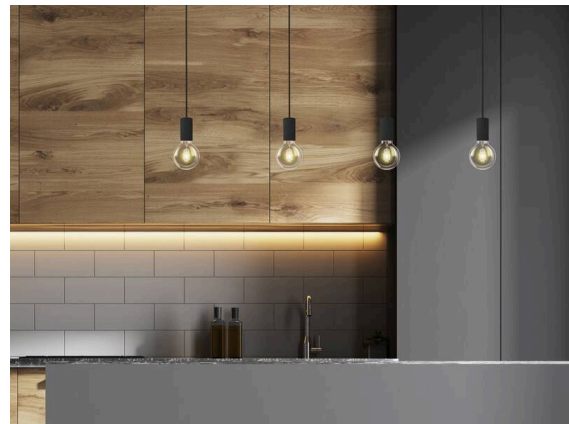

LOON

636-0290005000500

LOON BASE VOLARE HÄNGELEUCHTE MIT 2-PH VOLARE ADAPTER aus Metall, weiß, ähnlich RAL 9016, Lichtaustritt direkt, Dimmbarkeit: nicht dimmbar, Kabel weiß, Stoffgeflecht, Adapter/Baldachin weiß, Pendellänge 2500mm, IP20, ohne Schirm,

SKIZZE

TECHNISCHE DETAILS

Leuchtmittel	AGL A60 7W
Anzahl Fassungen	1x
Fassung	E27
Dimmbarkeit	nicht dimmbar
Lichtaustritt	direkt
Spannung	220-240V 50/60Hz
Länge [mm]	2500
Höhe [mm]	80
Pendellänge [mm]	2500
Durchmesser [mm]	50
Schutzart	IP20
Schutzklasse	Schutzklasse I
Material	Metall
Farbe Leuchte	weiß
RAL	9016
Farbe Adapter/Baldachin	weiß
Kabel	weiß, Stoffgeflecht
Nettogewicht [kg]	0,33
EAN-Nummer	9010506729603