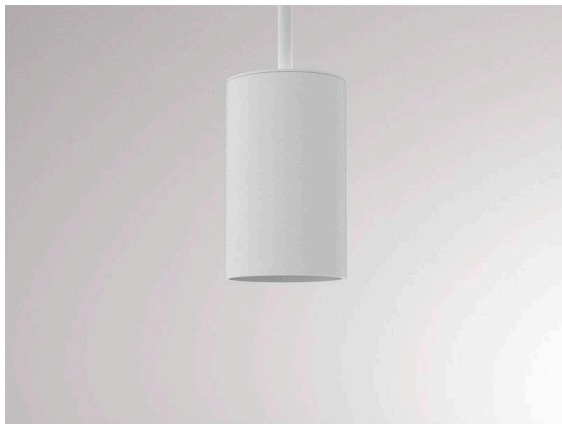

LOON

636-0290005000500

LOON BASE VOLARE HÄNGELEUCHTE MIT 2-PH VOLARE ADAPTER aus Metall, weiß, ähnlich RAL 9016, Lichtaustritt direkt, Dimmbarkeit: nicht dimmbar, Kabel weiß, Stoffgeflecht, Adapter/Baldachin weiß, Pendellänge 2500mm, IP20, ohne Schirm,

SKIZZE

TECHNISCHE DETAILS

Leuchtmittel	AGL A60 7W
Anzahl Fassungen	1x
Fassung	E27
Dimmbarkeit	nicht dimmbar
Lichtaustritt	direkt
Spannung	220-240V 50/60Hz
Länge [mm]	2500
Höhe [mm]	80
Pendellänge [mm]	2500
Durchmesser [mm]	50
Schutzart	IP20
Schutzklasse	Schutzklasse I
Material	Metall
Farbe Leuchte	weiß
RAL	9016
Farbe Adapter/Baldachin	weiß
Kabel	weiß, Stoffgeflecht
Nettogewicht [kg]	0,33
EAN-Nummer	9010506729603