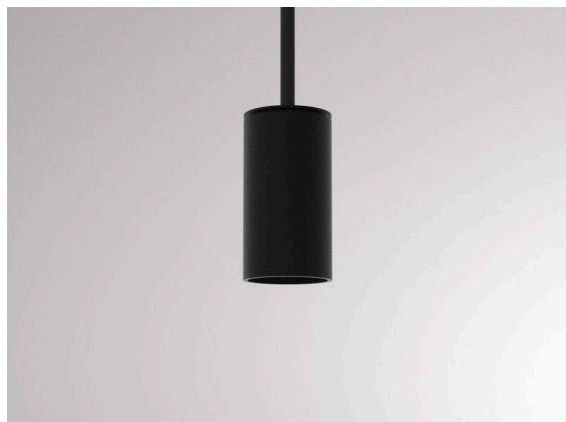

LOON

636-0190006000600

LOON MINI VOLARE SUSPENSION AVEC ADAPTATEUR 2 PHASES VOLARE en métal, noir, RAL 9005, émission direct, gradation: non dimmable, câble d'alimentation noir, revêtement en tissu, adaptateur/patère noir, longueur de suspension 2500mm, IP20 sans abat-jour,

ILLUSTRATION

DONNÉES TECHNIQUES

Ampoule	AGL P45 4W
Nombre de sources	1x
Douille	E14
Gradation	non dimmable
Émission de lumière	direct
Tension	220-240V 50/60Hz
Longueur [mm]	2500
Hauteur [mm]	74
Longueur de suspension [mm]	2500
Diamètre [mm]	40
Type de protection	IP20
Classe de protection	classe de protection I
Matériau	métal
Couleur du luminaire	noir
RAL	9005
Couleur adaptateur/patère	noir
Câble	noir, revêtement en tissu
Poids net [kg]	0,27
EAN numéro	9010506729535