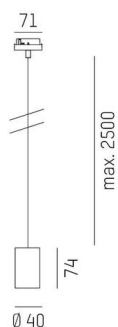

LOON

636-0190006000600

LOON MINI VOLARE SUSPENSION AVEC ADAPTATEUR 2 PHASES VOLARE en métal, noir, RAL 9005, émission direct, gradation: non dimmable, câble d'alimentation noir, revêtement en tissu, adaptateur/patère noir, longueur de suspension 2500mm, IP20 sans abat-jour,

ILLUSTRATION

DONNÉES TECHNIQUES

Ampoule	AGL P45 4W
Nombre de sources	1x
Douille	E14
Gradation	non dimmable
Émission de lumière	direct
Tension	220-240V 50/60Hz
Longueur [mm]	2500
Hauteur [mm]	74
Longueur de suspension [mm]	2500
Diamètre [mm]	40
Type de protection	IP20
Classe de protection	classe de protection I
Matériau	métal
Couleur du luminaire	noir
RAL	9005
Couleur adaptateur/patère	noir
Câble	noir, revêtement en tissu
Poids net [kg]	0,27
EAN numéro	9010506729535