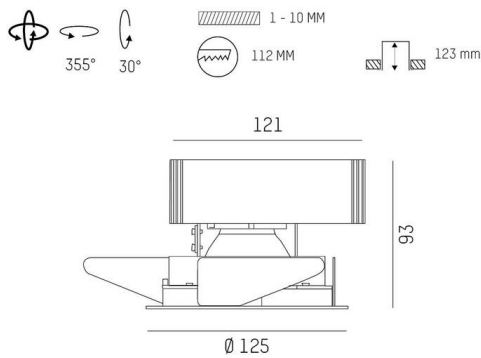

ONLY

619-00101084905v2

ONLY XS R EINBAUSTRALER aus Metall, weiß, ähnlich RAL 9016, hocheffizienter, vakuumbedampfter Reflektor aus Aluminium
 Ausstrahlwinkel 35°, Lichtaustritt direkt, drehbar 355°, schwenkbar 30°, ohne Betriebsgerät, max. 350/500/700mA, Dimmbarkeit:
 siehe Betriebsgerät, IP20,

SKIZZE

TECHNISCHE DETAILS

Leuchtmittel	LED 12/17/24W
Lichtstrom [lm]	1520/2110/2830
Strom sekundärseitig [mA]	350/500/700
Lichtfarbe	3000K
CRI	PREMIUM >90
Optik	vakuumbedampfter Reflektor aus Aluminium
Betriebsgerät	ohne Betriebsgerät
Dimmbarkeit	siehe Betriebsgerät
Lichtaustritt	direkt
Ausstrahlwinkel	35°
Höhe [mm]	93
Durchmesser [mm]	125
Deckenausschnitt [mm]	112
Deckenstärke [mm]	1-10
Einbautiefe [mm]	123
Schutzart	IP20
Schutzklasse	Schutzklasse II
Material	Metall
Farbe Leuchte	weiß
RAL	9016
Lebensdauer [h]	L80 B10 50 000
Energieeffizienzklasse	E
Nettogewicht [kg]	0,55
EAN-Nummer	9010870125209

LICHTVERTEILUNGSKURVE

Energie Label

Die Werte sind Bemessungswerte. Leistung und Lichtstrom unterliegen initial einer Toleranz von +/- 10%.
 Toleranz der Farbtemperatur: +/- 150 K. Die Werte gelten, wenn nicht anders angegeben, für eine Umgebungstemperatur von 25°C.