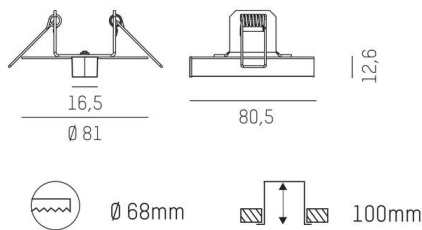

MAGNETICS

708-00405000006d

MAGNETICS EINSPEISUNG EINSPEISUNG schwarz, ähnlich RAL 9005, ohne Betriebsgerät, Dimmbarkeit: DALI, IP20,

TECHNISCHE DETAILS

Betriebsgerät	ohne Betriebsgerät
Dimmbarkeit	DALI
Höhe [mm]	12,6
Durchmesser [mm]	81
Deckenausschnitt [mm]	68
Einbautiefe [mm]	100
Schutzart	IP20
Schutzklasse	Schutzklasse III
Farbe Leuchte	schwarz
RAL	9005
Nettogewicht [kg]	0,20
EAN-Nummer	9010506653069

Energie Label

SKIZZE

Die Werte sind Bemessungswerte. Leistung und Lichtstrom unterliegen initial einer Toleranz von +/- 10%.
Toleranz der Farbtemperatur: +/- 150 K. Die Werte gelten, wenn nicht anders angegeben, für eine Umgebungstemperatur von 25°C.