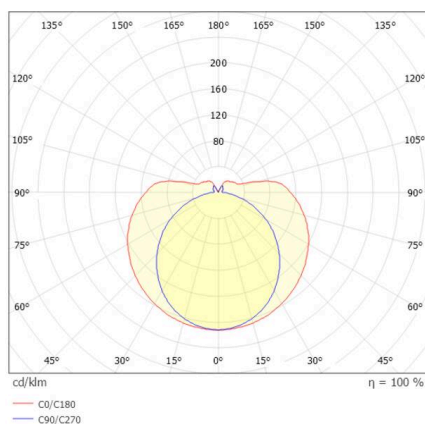

VALO

720-00832102955c

VALO TRACK SCHIENENSTRAHLER MIT 3-PH ADAPTER aus Aluminium, weiß, ähnlich RAL 9016, PMMA Abdeckung Lichtaustritt direkt/- indirekt, drehbar 355°, mit Betriebsgerät, max. 700mA, Dimmbarkeit: Casambi, Adapter/Baldachin weiß, IP20,

SKIZZE

TECHNISCHE DETAILS

Leuchtmittel	LED
Systemleistung [W]	26
Lichtstrom [lm]	3000
Strom sekundärseitig [mA]	700
Lichtfarbe	3000K
CRI	>90
Optik	PMMA Abdeckung mit Betriebsgerät
Betriebsgerät	Casambi
Dimmbarkeit	direkt/- indirekt
Lichtaustritt	220-240V 50/60Hz
Spannung	
Länge [mm]	1146,1
Durchmesser [mm]	70
Schutzart	IP20
Schutzklasse	Schutzklasse II
Stoßfestigkeit	IK02
Material	Aluminium
Farbe Leuchte	weiß
RAL	9016
Farbe Adapter/Baldachin	weiß
Lebensdauer [h]	L80 B10 50 000
Energieeffizienzklasse	E
Anzahl Leuchten B16A	50
Nettogewicht [kg]	1,68
EAN-Nummer	9010870828162

LICHTVERTEILUNGSKURVE

Energie Label

Die Werte sind Bemessungswerte. Leistung und Lichtstrom unterliegen initial einer Toleranz von +/- 10%. Toleranz der Farbtemperatur: +/- 150 K. Die Werte gelten, wenn nicht anders angegeben, für eine Umgebungstemperatur von 25°C.