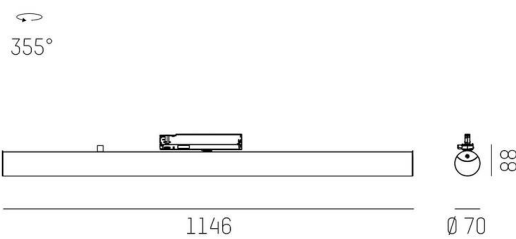

VALO

720-00832102955c

VALO TRACK SCHIENENSTRAHLER MIT 3-PH ADAPTER aus Aluminium, weiß, ähnlich RAL 9016, PMMA Abdeckung Lichtaustritt direkt/- indirekt, drehbar 355°, mit Betriebsgerät, max. 700mA, Dimmbarkeit: Casambi, Adapter/Baldachin weiß, IP20,

SKIZZE

TECHNISCHE DETAILS

Leuchtmittel	LED
Systemleistung [W]	26
Lichtstrom [lm]	3000
Strom sekundärseitig [mA]	700
Lichtfarbe	3000K
CRI	>90
Optik	PMMA Abdeckung mit Betriebsgerät
Betriebsgerät	Casambi
Dimmbarkeit	direkt/- indirekt
Lichtaustritt	220-240V 50/60Hz
Spannung	
Länge [mm]	1146,1
Durchmesser [mm]	70
Schutzart	IP20
Schutzklasse	Schutzklasse II
Stoßfestigkeit	IK02
Material	Aluminium
Farbe Leuchte	weiß
RAL	9016
Farbe Adapter/Baldachin	weiß
Lebensdauer [h]	L80 B10 50 000
Energieeffizienzklasse	E
Anzahl Leuchten B16A	50
Nettogewicht [kg]	1,68
EAN-Nummer	9010870828162

LICHTVERTEILUNGSKURVE

Energie Label

Die Werte sind Bemessungswerte. Leistung und Lichtstrom unterliegen initial einer Toleranz von +/- 10%. Toleranz der Farbtemperatur: +/- 150 K. Die Werte gelten, wenn nicht anders angegeben, für eine Umgebungstemperatur von 25°C.