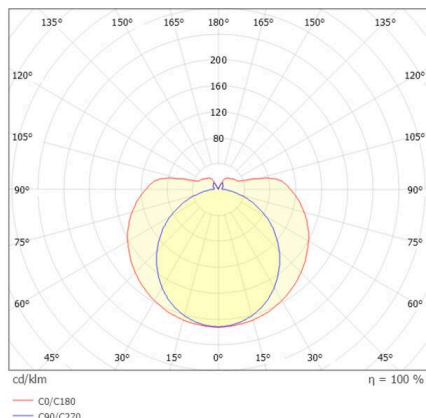

SKIZZE

TECHNISCHE DETAILS

Leuchtmittel	LED
Systemleistung [W]	26
Lichtstrom [lm]	3000
Strom sekundärseitig [mA]	700
Lichtfarbe	3000K
CRI	>90
Optik	PMMA Abdeckung mit Betriebsgerät
Betriebsgerät	Casambi
Dimmbarkeit	direkt/- indirekt
Lichtaustritt	220-240V 50/60Hz
Spannung	
Länge [mm]	1146,1
Durchmesser [mm]	70
Schutzart	IP20
Schutzklasse	Schutzklasse II
Stoßfestigkeit	IK02
Material	Aluminium
Farbe Leuchte	weiß
RAL	9016
Farbe Adapter/Baldachin	weiß
Lebensdauer [h]	L80 B10 50 000
Energieeffizienzklasse	E
Anzahl Leuchten B16A	50
Nettogewicht [kg]	1,68
EAN-Nummer	9010870828162

LICHTVERTEILUNGSKURVE

Energie Label

Die Werte sind Bemessungswerte. Leistung und Lichtstrom unterliegen initial einer Toleranz von +/- 10%. Toleranz der Farbtemperatur: +/- 150 K. Die Werte gelten, wenn nicht anders angegeben, für eine Umgebungstemperatur von 25°C.