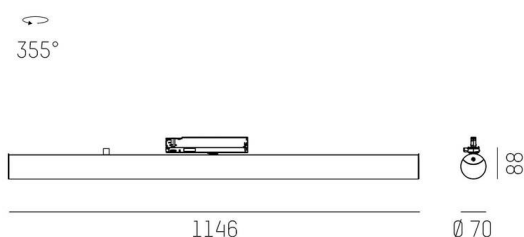

VALO

720-00832102955c

VALO TRACK PROIETTORE CON ADATTATORE BINARIO TRIFASE in alluminio, bianco, simile a RAL 9016, coperchio in PMMA emissione luminosa diretta / indiretta, girevole 355°, con alimentatore, max. 700mA, dimmerabilità: Casambi, adattatore/basetta bianco, IP20

DISEGNO

DETTAGLI TECNICI

Lampadina	LED
Potenza sistema [W]	26
Flusso luminoso [lm]	3000
Corrente del secondario [mA]	700
Temperatura colore	3000K
CRI	>90
Ottica	diffusore in PMMA con alimentatore
Alimentatore	Casambi
Dimmerabilità	diretta / indiretta
Area di emissione luce	220-240V 50/60Hz
Tensione	
Lunghezza [mm]	1146,1
Diametro [mm]	70
Classe di protezione	IP20
Classe di protezione	classe di protezione II
Valore IK	IK02
Materiale	alluminio
Colore base	bianco
RAL	9016
Colore adattatore/basetta	bianco
Durata di vita [h]	L80 B10 50 000
Classe efficienza energetica	E
Numero di lampadine B16A	50
Peso netto [kg]	1,68
EAN numero	9010870828162

CURVA DISTRIBUZIONE LUCE

Etichetta energetica

I valori indicati sono nominali. Tolleranza della potenza e del flusso luminoso +/- 10%. Tolleranza della temperatura colore: +/- 150 K. I valori sono riferiti ad una temperatura ambiente di 25°C, salvo diversa indicazione.