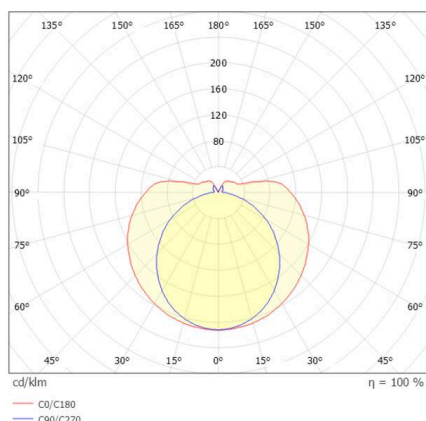

VALO

720-00832102955c

VALO TRACK PROIETTORE CON ADATTATORE BINARIO TRIFASE in alluminio, bianco, simile a RAL 9016, coperchio in PMMA emissione luminosa diretta / indiretta, girevole 355°, con alimentatore, max. 700mA, dimmerabilità: Casambi, adattatore/basetta bianco, IP20

DISEGNO

DETTAGLI TECNICI

Lampadina	LED
Potenza sistema [W]	26
Flusso luminoso [lm]	3000
Corrente del secondario [mA]	700
Temperatura colore	3000K
CRI	>90
Ottica	diffusore in PMMA con alimentatore
Alimentatore	Casambi
Dimmerabilità	diretta / indiretta
Area di emissione luce	220-240V 50/60Hz
Tensione	
Lunghezza [mm]	1146,1
Diametro [mm]	70
Classe di protezione	IP20
Classe di protezione	classe di protezione II
Valore IK	IK02
Materiale	alluminio
Colore base	bianco
RAL	9016
Colore adattatore/basetta	bianco
Durata di vita [h]	L80 B10 50 000
Classe efficienza energetica	E
Numero di lampadine B16A	50
Peso netto [kg]	1,68
EAN numero	9010870828162

CURVA DISTRIBUZIONE LUCE

Etichetta energetica

I valori indicati sono nominali. Tolleranza della potenza e del flusso luminoso +/- 10%. Tolleranza della temperatura colore: +/- 150 K. I valori sono riferiti ad una temperatura ambiente di 25°C, salvo diversa indicazione.