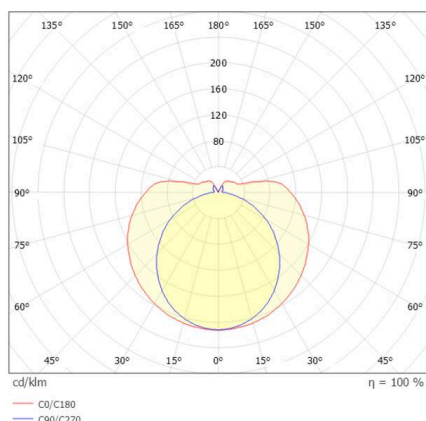

VALO

720-00832102955c

VALO TRACK SCHIENENSTRAHLER MIT 3-PH ADAPTER aus Aluminium, weiß, ähnlich RAL 9016, PMMA Abdeckung Lichtaustritt direkt/- indirekt, drehbar 355°, mit Betriebsgerät, max. 700mA, Dimmbarkeit: Casambi, Adapter/Baldachin weiß, IP20,

SKIZZE

TECHNISCHE DETAILS

| | |
|---------------------------|----------------------------------|
| Leuchtmittel | LED |
| Systemleistung [W] | 26 |
| Lichtstrom [lm] | 3000 |
| Strom sekundärseitig [mA] | 700 |
| Lichtfarbe | 3000K |
| CRI | >90 |
| Optik | PMMA Abdeckung mit Betriebsgerät |
| Betriebsgerät | Casambi |
| Dimmbarkeit | direkt/- indirekt |
| Lichtaustritt | 220-240V 50/60Hz |
| Spannung | |
| Länge [mm] | 1146,1 |
| Durchmesser [mm] | 70 |
| Schutzart | IP20 |
| Schutzklasse | Schutzklasse II |
| Stoßfestigkeit | IK02 |
| Material | Aluminium |
| Farbe Leuchte | weiß |
| RAL | 9016 |
| Farbe Adapter/Baldachin | weiß |
| Lebensdauer [h] | L80 B10 50 000 |
| Energieeffizienzklasse | E |
| Anzahl Leuchten B16A | 50 |
| Nettogewicht [kg] | 1,68 |
| EAN-Nummer | 9010870828162 |

LICHTVERTEILUNGSKURVE

Energie Label

Die Werte sind Bemessungswerte. Leistung und Lichtstrom unterliegen initial einer Toleranz von +/- 10%. Toleranz der Farbtemperatur: +/- 150 K. Die Werte gelten, wenn nicht anders angegeben, für eine Umgebungstemperatur von 25°C.