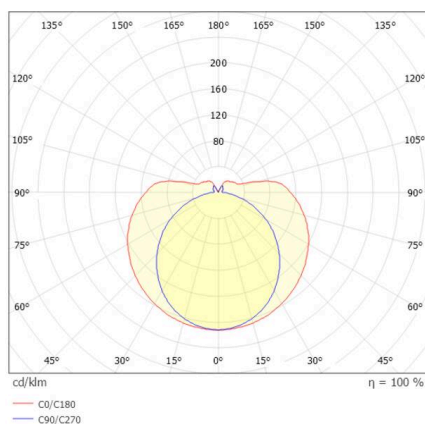

VALO

720-00832102755c

VALO TRACK SCHIENENSTRAHLER MIT 3-PH ADAPTER aus Aluminium, weiß, ähnlich RAL 9016, PMMA Abdeckung Lichtaustritt direkt/- indirekt, drehbar 355°, mit Betriebsgerät, max. 700mA, Dimmbarkeit: Casambi, Adapter/Baldachin weiß, IP20,

SKIZZE

TECHNISCHE DETAILS

Leuchtmittel	LED
Systemleistung [W]	26
Lichtstrom [lm]	3000
Strom sekundärseitig [mA]	700
Lichtfarbe	3500K
CRI	>90
Optik	PMMA Abdeckung mit Betriebsgerät
Betriebsgerät	Casambi
Dimmbarkeit	direkt/- indirekt
Lichtaustritt	220-240V 50/60Hz
Spannung	
Länge [mm]	1146,1
Durchmesser [mm]	70
Schutzart	IP20
Schutzklasse	Schutzklasse II
Stoßfestigkeit	IK02
Material	Aluminium
Farbe Leuchte	weiß
RAL	9016
Farbe Adapter/Baldachin	weiß
Lebensdauer [h]	L80 B10 50 000
Energieeffizienzklasse	E
Anzahl Leuchten B16A	50
Nettogewicht [kg]	1,68
EAN-Nummer	9010870828155

LICHTVERTEILUNGSKURVE

Energie Label

Die Werte sind Bemessungswerte. Leistung und Lichtstrom unterliegen initial einer Toleranz von +/- 10%. Toleranz der Farbtemperatur: +/- 150 K. Die Werte gelten, wenn nicht anders angegeben, für eine Umgebungstemperatur von 25°C.