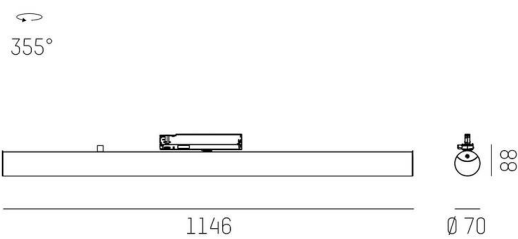

VALO

720-00832102755c

VALO TRACK SCHIENENSTRAHLER MIT 3-PH ADAPTER aus Aluminium, weiß, ähnlich RAL 9016, PMMA Abdeckung Lichtaustritt direkt/- indirekt, drehbar 355°, mit Betriebsgerät, max. 700mA, Dimmbarkeit: Casambi, Adapter/Baldachin weiß, IP20,

SKIZZE

TECHNISCHE DETAILS

Leuchtmittel	LED
Systemleistung [W]	26
Lichtstrom [lm]	3000
Strom sekundärseitig [mA]	700
Lichtfarbe	3500K
CRI	>90
Optik	PMMA Abdeckung mit Betriebsgerät
Betriebsgerät	Casambi
Dimmbarkeit	direkt/- indirekt
Lichtaustritt	220-240V 50/60Hz
Spannung	
Länge [mm]	1146,1
Durchmesser [mm]	70
Schutzart	IP20
Schutzklasse	Schutzklasse II
Stoßfestigkeit	IK02
Material	Aluminium
Farbe Leuchte	weiß
RAL	9016
Farbe Adapter/Baldachin	weiß
Lebensdauer [h]	L80 B10 50 000
Energieeffizienzklasse	E
Anzahl Leuchten B16A	50
Nettogewicht [kg]	1,68
EAN-Nummer	9010870828155

LICHTVERTEILUNGSKURVE

Energie Label

Die Werte sind Bemessungswerte. Leistung und Lichtstrom unterliegen initial einer Toleranz von +/- 10%. Toleranz der Farbtemperatur: +/- 150 K. Die Werte gelten, wenn nicht anders angegeben, für eine Umgebungstemperatur von 25°C.