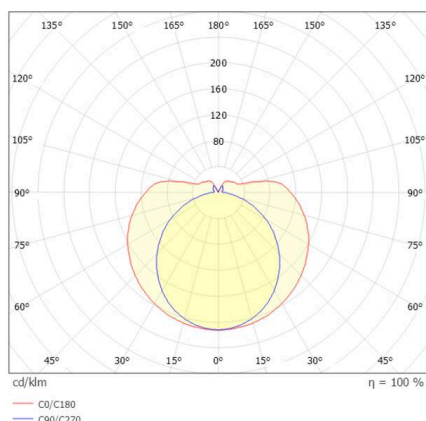

VALO

720-00832102755c

VALO TRACK SCHIENENSTRAHLER MIT 3-PH ADAPTER aus Aluminium, weiß, ähnlich RAL 9016, PMMA Abdeckung Lichtaustritt direkt/- indirekt, drehbar 355°, mit Betriebsgerät, max. 700mA, Dimmbarkeit: Casambi, Adapter/Baldachin weiß, IP20,

SKIZZE

TECHNISCHE DETAILS

Leuchtmittel	LED
Systemleistung [W]	26
Lichtstrom [lm]	3000
Strom sekundärseitig [mA]	700
Lichtfarbe	3500K
CRI	>90
Optik	PMMA Abdeckung mit Betriebsgerät
Betriebsgerät	Casambi
Dimmbarkeit	direkt/- indirekt
Lichtaustritt	220-240V 50/60Hz
Spannung	
Länge [mm]	1146,1
Durchmesser [mm]	70
Schutzart	IP20
Schutzklasse	Schutzklasse II
Stoßfestigkeit	IK02
Material	Aluminium
Farbe Leuchte	weiß
RAL	9016
Farbe Adapter/Baldachin	weiß
Lebensdauer [h]	L80 B10 50 000
Energieeffizienzklasse	E
Anzahl Leuchten B16A	50
Nettogewicht [kg]	1,68
EAN-Nummer	9010870828155

LICHTVERTEILUNGSKURVE

Energie Label

Die Werte sind Bemessungswerte. Leistung und Lichtstrom unterliegen initial einer Toleranz von +/- 10%. Toleranz der Farbtemperatur: +/- 150 K. Die Werte gelten, wenn nicht anders angegeben, für eine Umgebungstemperatur von 25°C.