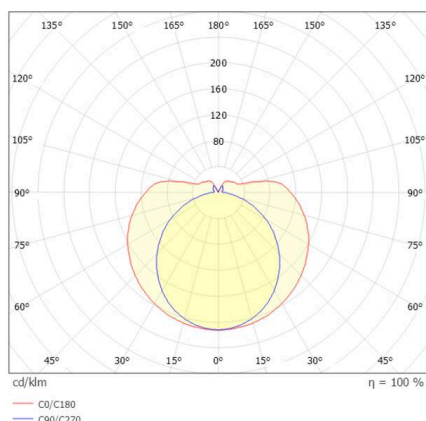

VALO

720-00832102455c

VALO TRACK PROIETTORE CON ADATTATORE BINARIO TRIFASE in alluminio, bianco, simile a RAL 9016, coperchio in PMMA emissione luminosa diretta / indiretta, girevole 355°, con alimentatore, max. 700mA, dimmerabilità: Casambi, adattatore/basetta bianco, IP20

DISEGNO

DETTAGLI TECNICI

Lampadina	LED
Potenza sistema [W]	26
Flusso luminoso [lm]	3000
Corrente del secondario [mA]	700
Temperatura colore	4000K
CRI	>90
Ottica	diffusore in PMMA con alimentatore
Alimentatore	Casambi
Dimmerabilità	diretta / indiretta
Area di emissione luce	220-240V 50/60Hz
Tensione	
Lunghezza [mm]	1146,1
Diametro [mm]	70
Classe di protezione	IP20
Classe di protezione	classe di protezione II
Valore IK	IK02
Materiale	alluminio
Colore base	bianco
RAL	9016
Colore adattatore/basetta	bianco
Durata di vita [h]	L80 B10 50 000
Classe efficienza energetica	E
Numero di lampadine B16A	50
Peso netto [kg]	1,68
EAN numero	9010870828148

CURVA DISTRIBUZIONE LUCE

Etichetta energetica

I valori indicati sono nominali. Tolleranza della potenza e del flusso luminoso +/- 10%. Tolleranza della temperatura colore: +/- 150 K. I valori sono riferiti ad una temperatura ambiente di 25°C, salvo diversa indicazione.