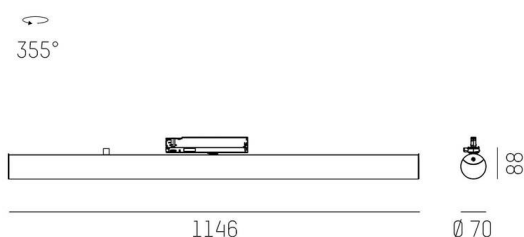

VALO

720-00832102455c

VALO TRACK PROIETTORE CON ADATTATORE BINARIO TRIFASE in alluminio, bianco, simile a RAL 9016, coperchio in PMMA emissione luminosa diretta / indiretta, girevole 355°, con alimentatore, max. 700mA, dimmerabilità: Casambi, adattatore/basetta bianco, IP20

DISEGNO

DETTAGLI TECNICI

Lampadina	LED
Potenza sistema [W]	26
Flusso luminoso [lm]	3000
Corrente del secondario [mA]	700
Temperatura colore	4000K
CRI	>90
Ottica	diffusore in PMMA con alimentatore
Alimentatore	Casambi
Dimmerabilità	diretta / indiretta
Area di emissione luce	220-240V 50/60Hz
Tensione	
Lunghezza [mm]	1146,1
Diametro [mm]	70
Classe di protezione	IP20
Classe di protezione	classe di protezione II
Valore IK	IK02
Materiale	alluminio
Colore base	bianco
RAL	9016
Colore adattatore/basetta	bianco
Durata di vita [h]	L80 B10 50 000
Classe efficienza energetica	E
Numero di lampadine B16A	50
Peso netto [kg]	1,68
EAN numero	9010870828148

CURVA DISTRIBUZIONE LUCE

Etichetta energetica

I valori indicati sono nominali. Tolleranza della potenza e del flusso luminoso +/- 10%. Tolleranza della temperatura colore: +/- 150 K. I valori sono riferiti ad una temperatura ambiente di 25°C, salvo diversa indicazione.