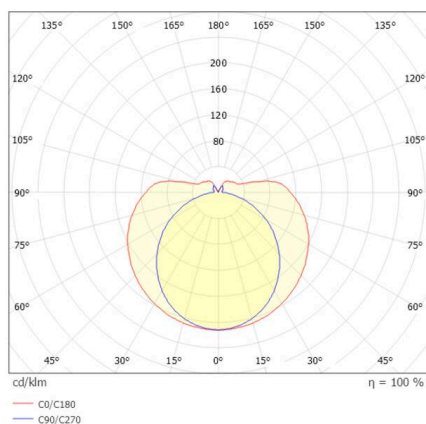

SKIZZE

↻
355°

TECHNISCHE DETAILS

Leuchtmittel	LED
Systemleistung [W]	26
Lichtstrom [lm]	3000
Strom sekundärseitig [mA]	700
Lichtfarbe	4000K
CRI	>90
Optik	PMMA Abdeckung mit Betriebsgerät
Betriebsgerät	Casambi
Dimmbarkeit	direkt/- indirekt
Lichtaustritt	220-240V 50/60Hz
Spannung	
Länge [mm]	1146,1
Durchmesser [mm]	70
Schutzart	IP20
Schutzklasse	Schutzklasse II
Stoßfestigkeit	IK02
Material	Aluminium
Farbe Leuchte	weiß
RAL	9016
Farbe Adapter/Baldachin	weiß
Lebensdauer [h]	L80 B10 50 000
Energieeffizienzklasse	E
Anzahl Leuchten B16A	50
Nettogewicht [kg]	1,68
EAN-Nummer	9010870828148

LICHTVERTEILUNGSKURVE

Energie Label

Die Werte sind Bemessungswerte. Leistung und Lichtstrom unterliegen initial einer Toleranz von +/- 10%. Toleranz der Farbtemperatur: +/- 150 K. Die Werte gelten, wenn nicht anders angegeben, für eine Umgebungstemperatur von 25°C.