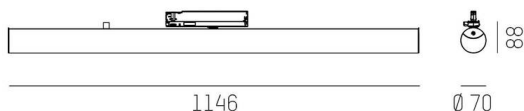

VALO

720-00832102455c

VALO TRACK SCHIENENSTRAHLER MIT 3-PH ADAPTER aus Aluminium, weiß, ähnlich RAL 9016, PMMA Abdeckung Lichtaustritt direkt/- indirekt, drehbar 355°, mit Betriebsgerät, max. 700mA, Dimmbarkeit: Casambi, Adapter/Baldachin weiß, IP20,

SKIZZE

↻
355°

TECHNISCHE DETAILS

Leuchtmittel	LED
Systemleistung [W]	26
Lichtstrom [lm]	3000
Strom sekundärseitig [mA]	700
Lichtfarbe	4000K
CRI	>90
Optik	PMMA Abdeckung mit Betriebsgerät
Betriebsgerät	Casambi
Dimmbarkeit	direkt/- indirekt
Lichtaustritt	220-240V 50/60Hz
Spannung	
Länge [mm]	1146,1
Durchmesser [mm]	70
Schutzart	IP20
Schutzklasse	Schutzklasse II
Stoßfestigkeit	IK02
Material	Aluminium
Farbe Leuchte	weiß
RAL	9016
Farbe Adapter/Baldachin	weiß
Lebensdauer [h]	L80 B10 50 000
Energieeffizienzklasse	E
Anzahl Leuchten B16A	50
Nettogewicht [kg]	1,68
EAN-Nummer	9010870828148