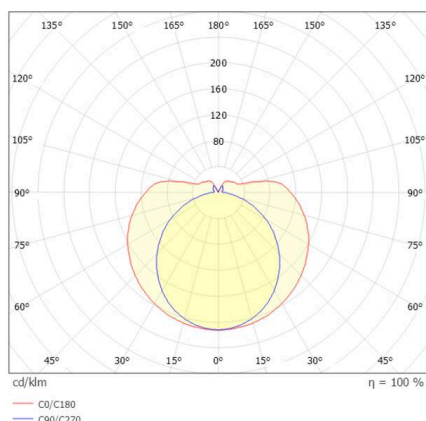

VALO

720-00832102455c

VALO TRACK SCHIENENSTRAHLER MIT 3-PH ADAPTER aus Aluminium, weiß, ähnlich RAL 9016, PMMA Abdeckung Lichtaustritt direkt/- indirekt, drehbar 355°, mit Betriebsgerät, max. 700mA, Dimmbarkeit: Casambi, Adapter/Baldachin weiß, IP20,

SKIZZE

TECHNISCHE DETAILS

Leuchtmittel	LED
Systemleistung [W]	26
Lichtstrom [lm]	3000
Strom sekundärseitig [mA]	700
Lichtfarbe	4000K
CRI	>90
Optik	PMMA Abdeckung mit Betriebsgerät
Betriebsgerät	Casambi
Dimmbarkeit	direkt/- indirekt
Lichtaustritt	220-240V 50/60Hz
Spannung	
Länge [mm]	1146,1
Durchmesser [mm]	70
Schutzart	IP20
Schutzklasse	Schutzklasse II
Stoßfestigkeit	IK02
Material	Aluminium
Farbe Leuchte	weiß
RAL	9016
Farbe Adapter/Baldachin	weiß
Lebensdauer [h]	L80 B10 50 000
Energieeffizienzklasse	E
Anzahl Leuchten B16A	50
Nettogewicht [kg]	1,68
EAN-Nummer	9010870828148

LICHTVERTEILUNGSKURVE

Energie Label

Die Werte sind Bemessungswerte. Leistung und Lichtstrom unterliegen initial einer Toleranz von +/- 10%. Toleranz der Farbtemperatur: +/- 150 K. Die Werte gelten, wenn nicht anders angegeben, für eine Umgebungstemperatur von 25°C.