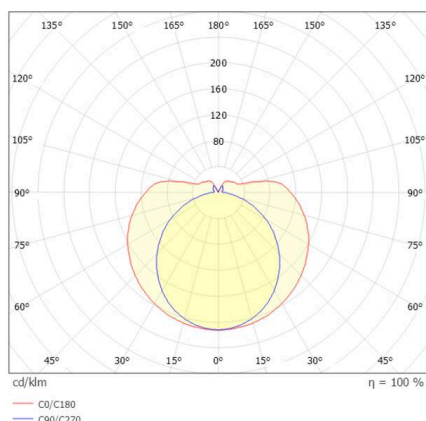

VALO

720-00832102455c

VALO TRACK SCHIENENSTRAHLER MIT 3-PH ADAPTER aus Aluminium, weiß, ähnlich RAL 9016, PMMA Abdeckung Lichtaustritt direkt/- indirekt, drehbar 355°, mit Betriebsgerät, max. 700mA, Dimmbarkeit: Casambi, Adapter/Baldachin weiß, IP20,

SKIZZE

TECHNISCHE DETAILS

| | |
|---------------------------|----------------------------------|
| Leuchtmittel | LED |
| Systemleistung [W] | 26 |
| Lichtstrom [lm] | 3000 |
| Strom sekundärseitig [mA] | 700 |
| Lichtfarbe | 4000K |
| CRI | >90 |
| Optik | PMMA Abdeckung mit Betriebsgerät |
| Betriebsgerät | Casambi |
| Dimmbarkeit | direkt/- indirekt |
| Lichtaustritt | 220-240V 50/60Hz |
| Spannung | |
| Länge [mm] | 1146,1 |
| Durchmesser [mm] | 70 |
| Schutzart | IP20 |
| Schutzklasse | Schutzklasse II |
| Stoßfestigkeit | IK02 |
| Material | Aluminium |
| Farbe Leuchte | weiß |
| RAL | 9016 |
| Farbe Adapter/Baldachin | weiß |
| Lebensdauer [h] | L80 B10 50 000 |
| Energieeffizienzklasse | E |
| Anzahl Leuchten B16A | 50 |
| Nettogewicht [kg] | 1,68 |
| EAN-Nummer | 9010870828148 |

LICHTVERTEILUNGSKURVE

Energie Label

Die Werte sind Bemessungswerte. Leistung und Lichtstrom unterliegen initial einer Toleranz von +/- 10%. Toleranz der Farbtemperatur: +/- 150 K. Die Werte gelten, wenn nicht anders angegeben, für eine Umgebungstemperatur von 25°C.