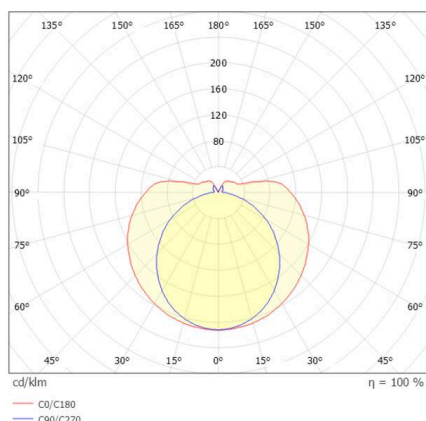

VALO

720-00832102355c

VALO TRACK SCHIENENSTRAHLER MIT 3-PH ADAPTER aus Aluminium, weiß, ähnlich RAL 9016, PMMA Abdeckung Lichtaustritt direkt/- indirekt, drehbar 355°, mit Betriebsgerät, max. 700mA, Dimmbarkeit: Casambi, Adapter/Baldachin weiß, IP20,

SKIZZE

TECHNISCHE DETAILS

Leuchtmittel	LED
Systemleistung [W]	26
Lichtstrom [lm]	2920
Strom sekundärseitig [mA]	700
Lichtfarbe	2700K
CRI	>90
Optik	PMMA Abdeckung mit Betriebsgerät
Betriebsgerät	Casambi
Dimmbarkeit	direkt/- indirekt
Lichtaustritt	220-240V 50/60Hz
Spannung	
Länge [mm]	1146,1
Durchmesser [mm]	70
Schutzart	IP20
Schutzklasse	Schutzklasse II
Stoßfestigkeit	IK02
Material	Aluminium
Farbe Leuchte	weiß
RAL	9016
Farbe Adapter/Baldachin	weiß
Lebensdauer [h]	L80 B10 50 000
Energieeffizienzklasse	E
Anzahl Leuchten B16A	50
Nettogewicht [kg]	1,68
EAN-Nummer	9010870828131

LICHTVERTEILUNGSKURVE

Energie Label

Die Werte sind Bemessungswerte. Leistung und Lichtstrom unterliegen initial einer Toleranz von +/- 10%. Toleranz der Farbtemperatur: +/- 150 K. Die Werte gelten, wenn nicht anders angegeben, für eine Umgebungstemperatur von 25°C.