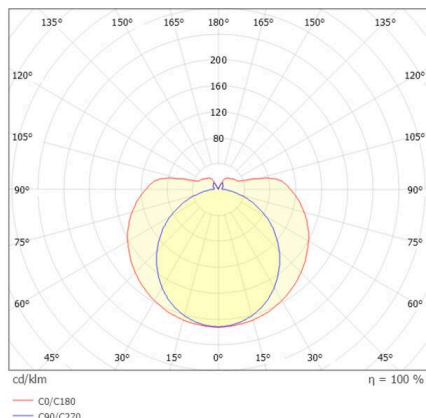

SKIZZE

TECHNISCHE DETAILS

Leuchtmittel	LED
Systemleistung [W]	26
Lichtstrom [lm]	2920
Strom sekundärseitig [mA]	700
Lichtfarbe	2700K
CRI	>90
Optik	PMMA Abdeckung mit Betriebsgerät
Betriebsgerät	Casambi
Dimmbarkeit	direkt/- indirekt
Lichtaustritt	220-240V 50/60Hz
Spannung	
Länge [mm]	1146,1
Durchmesser [mm]	70
Schutzart	IP20
Schutzklasse	Schutzklasse II
Stoßfestigkeit	IK02
Material	Aluminium
Farbe Leuchte	weiß
RAL	9016
Farbe Adapter/Baldachin	weiß
Lebensdauer [h]	L80 B10 50 000
Energieeffizienzklasse	E
Anzahl Leuchten B16A	50
Nettogewicht [kg]	1,68
EAN-Nummer	9010870828131

LICHTVERTEILUNGSKURVE

Energie Label

Die Werte sind Bemessungswerte. Leistung und Lichtstrom unterliegen initial einer Toleranz von +/- 10%. Toleranz der Farbtemperatur: +/- 150 K. Die Werte gelten, wenn nicht anders angegeben, für eine Umgebungstemperatur von 25°C.