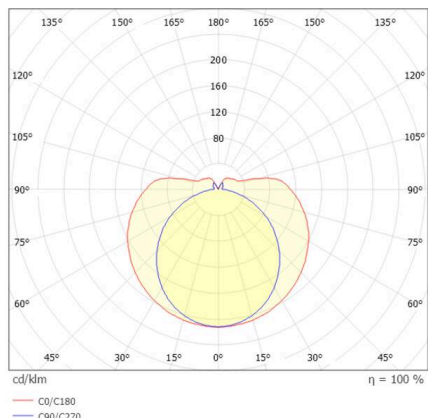

SKIZZE

TECHNISCHE DETAILS

Leuchtmittel	LED
Systemleistung [W]	26
Lichtstrom [lm]	2920
Strom sekundärseitig [mA]	700
Lichtfarbe	2700K
CRI	>90
Optik	PMMA Abdeckung mit Betriebsgerät
Betriebsgerät	Casambi
Dimmbarkeit	direkt/- indirekt
Lichtaustritt	220-240V 50/60Hz
Spannung	
Länge [mm]	1146,1
Durchmesser [mm]	70
Schutzart	IP20
Schutzklasse	Schutzklasse II
Stoßfestigkeit	IK02
Material	Aluminium
Farbe Leuchte	weiß
RAL	9016
Farbe Adapter/Baldachin	weiß
Lebensdauer [h]	L80 B10 50 000
Energieeffizienzklasse	E
Anzahl Leuchten B16A	50
Nettogewicht [kg]	1,68
EAN-Nummer	9010870828131

LICHTVERTEILUNGSKURVE

Energie Label

Die Werte sind Bemessungswerte. Leistung und Lichtstrom unterliegen initial einer Toleranz von +/- 10%. Toleranz der Farbtemperatur: +/- 150 K. Die Werte gelten, wenn nicht anders angegeben, für eine Umgebungstemperatur von 25°C.