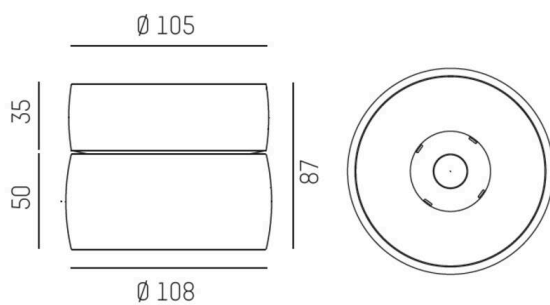

VIBO

668-00201082466d

VIBO SD DIMM AUFBAUSTRALER aus Aluminium, schwarz, ähnlich RAL 9005, streulichtfreie Hexagonal-Linse Ausstrahlwinkel 35°, Lichtaustritt direkt, UGR <16, mit Betriebsgerät, max. 500mA, Dimmbarkeit: DALI, IP20,

SKIZZE

TECHNISCHE DETAILS

Leuchtmittel	LED
Systemleistung [W]	8
Lichtstrom [lm]	390
Strom sekundärseitig [mA]	500
Lichtfarbe	4000K
CRI	>90
UGR	<16
Optik	streulichtfreie Hexagonal-Linse
Betriebsgerät	mit Betriebsgerät
Dimmbarkeit	DALI
Lichtaustritt	direkt
Ausstrahlwinkel	35°
Spannung	220-240V 50/60Hz
Höhe [mm]	87
Durchmesser [mm]	108
Schutzart	IP20
Schutzklasse	Schutzklasse I
Material	Aluminium
Farbe Leuchte	schwarz
RAL	9005
Lebensdauer [h]	L80 B10 50 000
Energieeffizienzklasse	G
Anzahl Leuchten B16A	50
Nettogewicht [kg]	0,71
EAN-Nummer	9008905781926

LICHTVERTEILUNGSKURVE

Energie Label

Die Werte sind Bemessungswerte. Leistung und Lichtstrom unterliegen initial einer Toleranz von +/- 10%. Toleranz der Farbtemperatur: +/- 150 K. Die Werte gelten, wenn nicht anders angegeben, für eine Umgebungstemperatur von 25°C.