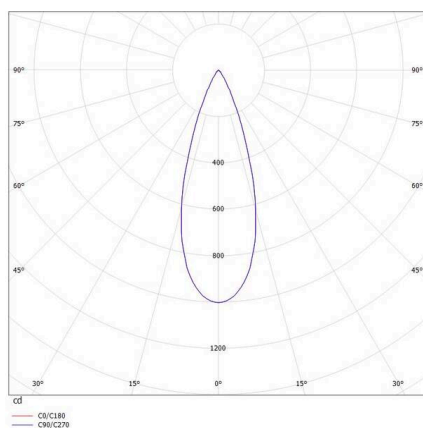

SKIZZE

TECHNISCHE DETAILS

Leuchtmittel	LED
Systemleistung [W]	8
Lichtstrom [lm]	390
Strom sekundärseitig [mA]	500
Lichtfarbe	4000K
CRI	>90
UGR	<16
Optik	streulichtfreie Hexagonal-Linse
Betriebsgerät	mit Betriebsgerät
Dimmbarkeit	DALI
Lichtaustritt	direkt
Ausstrahlwinkel	35°
Spannung	220-240V 50/60Hz
Höhe [mm]	87
Durchmesser [mm]	108
Schutzart	IP20
Schutzklasse	Schutzklasse I
Material	Aluminium
Farbe Leuchte	schwarz
RAL	9005
Lebensdauer [h]	L80 B10 50 000
Energieeffizienzklasse	G
Anzahl Leuchten B16A	50
Nettogewicht [kg]	0,71
EAN-Nummer	9008905781926

LICHTVERTEILUNGSKURVE

Energie Label

Die Werte sind Bemessungswerte. Leistung und Lichtstrom unterliegen initial einer Toleranz von +/- 10%. Toleranz der Farbtemperatur: +/- 150 K. Die Werte gelten, wenn nicht anders angegeben, für eine Umgebungstemperatur von 25°C.