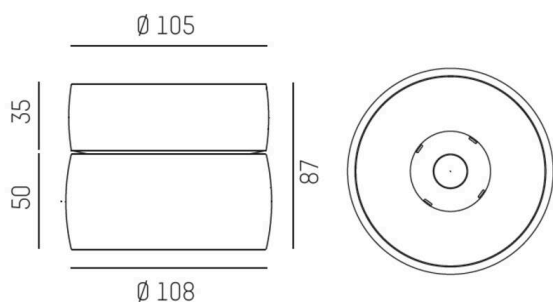

VIBO

668-00201082466d

VIBO SD DIMM AUFBAUSTRALER aus Aluminium, schwarz, ähnlich RAL 9005, streulichtfreie Hexagonal-Linse Ausstrahlwinkel 35°, Lichtaustritt direkt, UGR <16, mit Betriebsgerät, max. 500mA, Dimmbarkeit: DALI, IP20,

SKIZZE

TECHNISCHE DETAILS

Leuchtmittel	LED
Systemleistung [W]	8
Lichtstrom [lm]	390
Strom sekundärseitig [mA]	500
Lichtfarbe	4000K
CRI	>90
UGR	<16
Optik	streulichtfreie Hexagonal-Linse
Betriebsgerät	mit Betriebsgerät
Dimmbarkeit	DALI
Lichtaustritt	direkt
Ausstrahlwinkel	35°
Spannung	220-240V 50/60Hz
Höhe [mm]	87
Durchmesser [mm]	108
Schutzart	IP20
Schutzklasse	Schutzklasse I
Material	Aluminium
Farbe Leuchte	schwarz
RAL	9005
Lebensdauer [h]	L80 B10 50 000
Energieeffizienzklasse	G
Anzahl Leuchten B16A	50
Nettogewicht [kg]	0,71
EAN-Nummer	9008905781926

LICHTVERTEILUNGSKURVE

Energie Label

Die Werte sind Bemessungswerte. Leistung und Lichtstrom unterliegen initial einer Toleranz von +/- 10%. Toleranz der Farbtemperatur: +/- 150 K. Die Werte gelten, wenn nicht anders angegeben, für eine Umgebungstemperatur von 25°C.