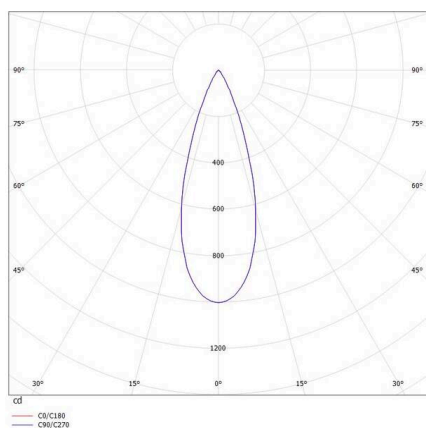

SKIZZE

TECHNISCHE DETAILS

Leuchtmittel	LED
Systemleistung [W]	8
Lichtstrom [lm]	390
Strom sekundärseitig [mA]	500
Lichtfarbe	4000K
CRI	>90
UGR	<16
Optik	streulichtfreie Hexagonal-Linse
Betriebsgerät	mit Betriebsgerät
Dimmbarkeit	DALI
Lichtaustritt	direkt
Ausstrahlwinkel	35°
Spannung	220-240V 50/60Hz
Höhe [mm]	87
Durchmesser [mm]	108
Schutzart	IP20
Schutzklasse	Schutzklasse I
Material	Aluminium
Farbe Leuchte	schwarz
RAL	9005
Lebensdauer [h]	L80 B10 50 000
Energieeffizienzklasse	G
Anzahl Leuchten B16A	50
Nettogewicht [kg]	0,71
EAN-Nummer	9008905781926

LICHTVERTEILUNGSKURVE

Energie Label

Die Werte sind Bemessungswerte. Leistung und Lichtstrom unterliegen initial einer Toleranz von +/- 10%. Toleranz der Farbtemperatur: +/- 150 K. Die Werte gelten, wenn nicht anders angegeben, für eine Umgebungstemperatur von 25°C.