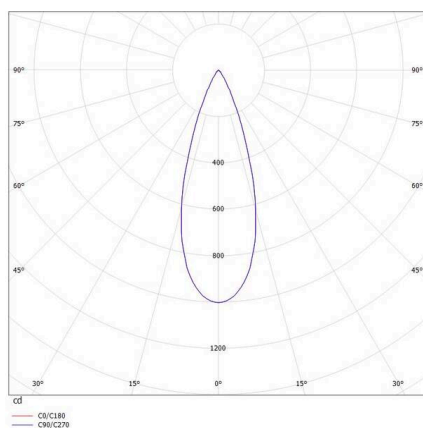

SKIZZE

TECHNISCHE DETAILS

Leuchtmittel	LED
Systemleistung [W]	8
Lichtstrom [lm]	390
Strom sekundärseitig [mA]	500
Lichtfarbe	4000K
CRI	>90
UGR	<16
Optik	streulichtfreie Hexagonal-Linse
Betriebsgerät	mit Betriebsgerät
Dimmbarkeit	DALI
Lichtaustritt	direkt
Austrahlwinkel	35°
Spannung	220-240V 50/60Hz
Höhe [mm]	87
Durchmesser [mm]	108
Schutzart	IP20
Schutzklasse	Schutzklasse I
Material	Aluminium
Farbe Leuchte	weiß
RAL	9016
Lebensdauer [h]	L80 B10 50 000
Energieeffizienzklasse	G
Anzahl Leuchten B16A	50
Nettogewicht [kg]	0,71
EAN-Nummer	9008905781919

LICHTVERTEILUNGSKURVE

Energie Label

Die Werte sind Bemessungswerte. Leistung und Lichtstrom unterliegen initial einer Toleranz von +/- 10%. Toleranz der Farbtemperatur: +/- 150 K. Die Werte gelten, wenn nicht anders angegeben, für eine Umgebungstemperatur von 25°C.