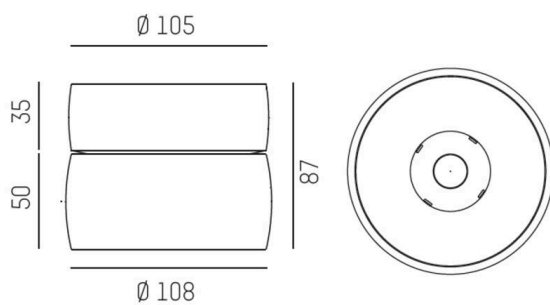

VIBO

668-00201082455d

VIBO SD DIMM AUFBAUSTRALER aus Aluminium, weiß, ähnlich RAL 9016, streulichtfreie Hexagonal-Linse Ausstrahlwinkel 35°, Lichtaustritt direkt, UGR <16, mit Betriebsgerät, max. 500mA, Dimmbarkeit: DALI, IP20,

SKIZZE

TECHNISCHE DETAILS

Leuchtmittel	LED
Systemleistung [W]	8
Lichtstrom [lm]	390
Strom sekundärseitig [mA]	500
Lichtfarbe	4000K
CRI	>90
UGR	<16
Optik	streulichtfreie Hexagonal-Linse
Betriebsgerät	mit Betriebsgerät
Dimmbarkeit	DALI
Lichtaustritt	direkt
Austrahlwinkel	35°
Spannung	220-240V 50/60Hz
Höhe [mm]	87
Durchmesser [mm]	108
Schutzart	IP20
Schutzklasse	Schutzklasse I
Material	Aluminium
Farbe Leuchte	weiß
RAL	9016
Lebensdauer [h]	L80 B10 50 000
Energieeffizienzklasse	G
Anzahl Leuchten B16A	50
Nettogewicht [kg]	0,71
EAN-Nummer	9008905781919

LICHTVERTEILUNGSKURVE

Energie Label

Die Werte sind Bemessungswerte. Leistung und Lichtstrom unterliegen initial einer Toleranz von +/- 10%. Toleranz der Farbtemperatur: +/- 150 K. Die Werte gelten, wenn nicht anders angegeben, für eine Umgebungstemperatur von 25°C.