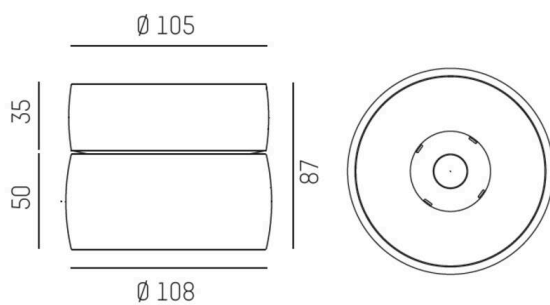

VIBO

668-00201082455d

VIBO SD DIMM AUFBAUSTRALER aus Aluminium, weiß, ähnlich RAL 9016, streulichtfreie Hexagonal-Linse Ausstrahlwinkel 35°, Lichtaustritt direkt, UGR <16, mit Betriebsgerät, max. 500mA, Dimmbarkeit: DALI, IP20,

SKIZZE

TECHNISCHE DETAILS

Leuchtmittel	LED
Systemleistung [W]	8
Lichtstrom [lm]	390
Strom sekundärseitig [mA]	500
Lichtfarbe	4000K
CRI	>90
UGR	<16
Optik	streulichtfreie Hexagonal-Linse
Betriebsgerät	mit Betriebsgerät
Dimmbarkeit	DALI
Lichtaustritt	direkt
Ausstrahlwinkel	35°
Spannung	220-240V 50/60Hz
Höhe [mm]	87
Durchmesser [mm]	108
Schutzart	IP20
Schutzklasse	Schutzklasse I
Material	Aluminium
Farbe Leuchte	weiß
RAL	9016
Lebensdauer [h]	L80 B10 50 000
Energieeffizienzklasse	G
Anzahl Leuchten B16A	50
Nettogewicht [kg]	0,71
EAN-Nummer	9008905781919

LICHTVERTEILUNGSKURVE

Energie Label

Die Werte sind Bemessungswerte. Leistung und Lichtstrom unterliegen initial einer Toleranz von +/- 10%. Toleranz der Farbtemperatur: +/- 150 K. Die Werte gelten, wenn nicht anders angegeben, für eine Umgebungstemperatur von 25°C.