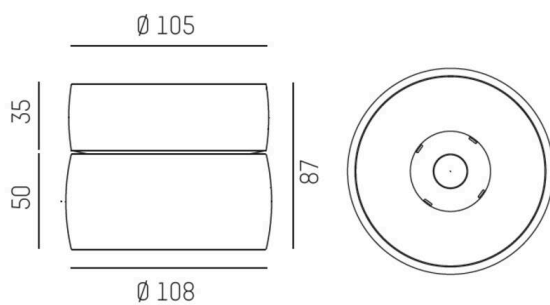

VIBO

668-00201052466d

VIBO SD DIMM AUFBAUSTRALER aus Aluminium, schwarz, ähnlich RAL 9005, streulichtfreie Hexagonal-Linse Ausstrahlwinkel 23°, Lichtaustritt direkt, UGR <16, mit Betriebsgerät, max. 500mA, Dimmbarkeit: DALI, IP20,

SKIZZE

TECHNISCHE DETAILS

Leuchtmittel	LED
Systemleistung [W]	8
Lichtstrom [lm]	470
Strom sekundärseitig [mA]	500
Lichtfarbe	4000K
CRI	>90
UGR	<16
Optik	streulichtfreie Hexagonal-Linse
Betriebsgerät	mit Betriebsgerät
Dimmbarkeit	DALI
Lichtaustritt	direkt
Ausstrahlwinkel	23°
Spannung	220-240V 50/60Hz
Höhe [mm]	87
Durchmesser [mm]	108
Schutzart	IP20
Schutzklasse	Schutzklasse I
Material	Aluminium
Farbe Leuchte	schwarz
RAL	9005
Lebensdauer [h]	L80 B10 50 000
Energieeffizienzklasse	G
Anzahl Leuchten B16A	50
Nettogewicht [kg]	0,72
EAN-Nummer	9008905781902

LICHTVERTEILUNGSKURVE

Energie Label

Die Werte sind Bemessungswerte. Leistung und Lichtstrom unterliegen initial einer Toleranz von +/- 10%. Toleranz der Farbtemperatur: +/- 150 K. Die Werte gelten, wenn nicht anders angegeben, für eine Umgebungstemperatur von 25°C.