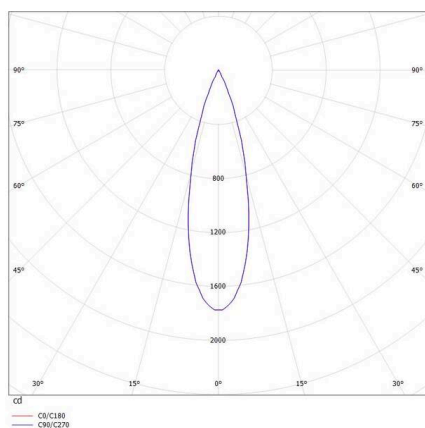

SKIZZE

TECHNISCHE DETAILS

Leuchtmittel	LED
Systemleistung [W]	8
Lichtstrom [lm]	470
Strom sekundärseitig [mA]	500
Lichtfarbe	4000K
CRI	>90
UGR	<16
Optik	streulichtfreie Hexagonal-Linse
Betriebsgerät	mit Betriebsgerät
Dimmbarkeit	DALI
Lichtaustritt	direkt
Ausstrahlwinkel	23°
Spannung	220-240V 50/60Hz
Höhe [mm]	87
Durchmesser [mm]	108
Schutzart	IP20
Schutzklasse	Schutzklasse I
Material	Aluminium
Farbe Leuchte	schwarz
RAL	9005
Lebensdauer [h]	L80 B10 50 000
Energieeffizienzklasse	G
Anzahl Leuchten B16A	50
Nettogewicht [kg]	0,72
EAN-Nummer	9008905781902

LICHTVERTEILUNGSKURVE

Energie Label

Die Werte sind Bemessungswerte. Leistung und Lichtstrom unterliegen initial einer Toleranz von +/- 10%. Toleranz der Farbtemperatur: +/- 150 K. Die Werte gelten, wenn nicht anders angegeben, für eine Umgebungstemperatur von 25°C.