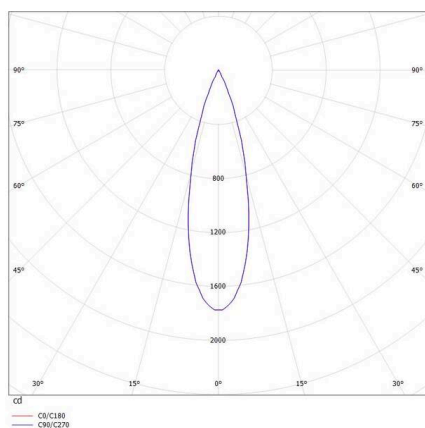

SKIZZE

TECHNISCHE DETAILS

Leuchtmittel	LED
Systemleistung [W]	8
Lichtstrom [lm]	470
Strom sekundärseitig [mA]	500
Lichtfarbe	4000K
CRI	>90
UGR	<16
Optik	streulichtfreie Hexagonal-Linse
Betriebsgerät	mit Betriebsgerät
Dimmbarkeit	DALI
Lichtaustritt	direkt
Ausstrahlwinkel	23°
Spannung	220-240V 50/60Hz
Höhe [mm]	87
Durchmesser [mm]	108
Schutzart	IP20
Schutzklasse	Schutzklasse I
Material	Aluminium
Farbe Leuchte	weiß
RAL	9016
Lebensdauer [h]	L80 B10 50 000
Energieeffizienzklasse	G
Anzahl Leuchten B16A	50
Nettogewicht [kg]	0,71
EAN-Nummer	9008905781896

LICHTVERTEILUNGSKURVE

Energie Label

Die Werte sind Bemessungswerte. Leistung und Lichtstrom unterliegen initial einer Toleranz von +/- 10%. Toleranz der Farbtemperatur: +/- 150 K. Die Werte gelten, wenn nicht anders angegeben, für eine Umgebungstemperatur von 25°C.