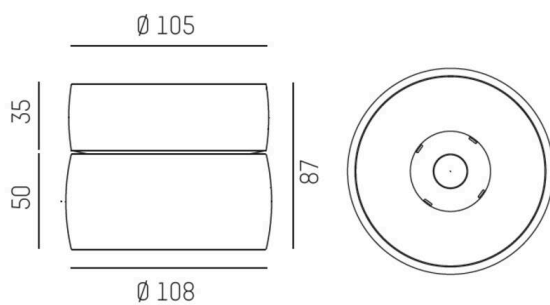

VIBO

668-00201052455d

VIBO SD DIMM AUFBAUSTRALER aus Aluminium, weiß, ähnlich RAL 9016, streulichtfreie Hexagonal-Linse Ausstrahlwinkel 23°, Lichtaustritt direkt, UGR <16, mit Betriebsgerät, max. 500mA, Dimmbarkeit: DALI, IP20,

SKIZZE

TECHNISCHE DETAILS

Leuchtmittel	LED
Systemleistung [W]	8
Lichtstrom [lm]	470
Strom sekundärseitig [mA]	500
Lichtfarbe	4000K
CRI	>90
UGR	<16
Optik	streulichtfreie Hexagonal-Linse
Betriebsgerät	mit Betriebsgerät
Dimmbarkeit	DALI
Lichtaustritt	direkt
Ausstrahlwinkel	23°
Spannung	220-240V 50/60Hz
Höhe [mm]	87
Durchmesser [mm]	108
Schutzart	IP20
Schutzklasse	Schutzklasse I
Material	Aluminium
Farbe Leuchte	weiß
RAL	9016
Lebensdauer [h]	L80 B10 50 000
Energieeffizienzklasse	G
Anzahl Leuchten B16A	50
Nettogewicht [kg]	0,71
EAN-Nummer	9008905781896

LICHTVERTEILUNGSKURVE

Energie Label

Die Werte sind Bemessungswerte. Leistung und Lichtstrom unterliegen initial einer Toleranz von +/- 10%. Toleranz der Farbtemperatur: +/- 150 K. Die Werte gelten, wenn nicht anders angegeben, für eine Umgebungstemperatur von 25°C.