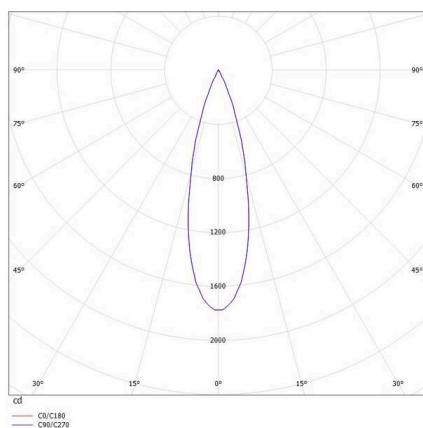

SKIZZE

TECHNISCHE DETAILS

Leuchtmittel	LED
Systemleistung [W]	8
Lichtstrom [lm]	470
Strom sekundärseitig [mA]	500
Lichtfarbe	4000K
CRI	>90
UGR	<16
Optik	streulichtfreie Hexagonal-Linse
Betriebsgerät	mit Betriebsgerät
Dimmbarkeit	DALI
Lichtaustritt	direkt
Ausstrahlwinkel	23°
Spannung	220-240V 50/60Hz
Höhe [mm]	87
Durchmesser [mm]	108
Schutzart	IP20
Schutzklasse	Schutzklasse I
Material	Aluminium
Farbe Leuchte	weiß
RAL	9016
Lebensdauer [h]	L80 B10 50 000
Energieeffizienzklasse	G
Anzahl Leuchten B16A	50
Nettogewicht [kg]	0,71
EAN-Nummer	9008905781896

LICHTVERTEILUNGSKURVE

Energie Label

Die Werte sind Bemessungswerte. Leistung und Lichtstrom unterliegen initial einer Toleranz von +/- 10%. Toleranz der Farbtemperatur: +/- 150 K. Die Werte gelten, wenn nicht anders angegeben, für eine Umgebungstemperatur von 25°C.