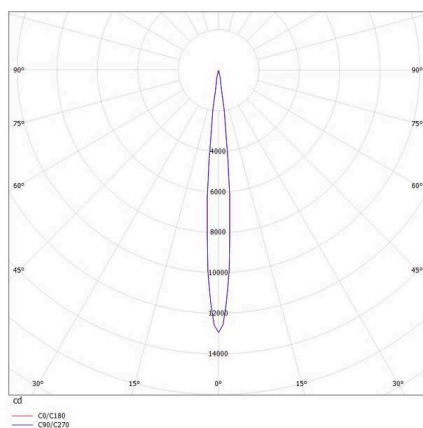

SKIZZE

TECHNISCHE DETAILS

Leuchtmittel	LED
Systemleistung [W]	8
Lichtstrom [lm]	470
Strom sekundärseitig [mA]	500
Lichtfarbe	4000K
CRI	>90
UGR	<16
Optik	streulichtfreie Hexagonal-Linse
Betriebsgerät	mit Betriebsgerät
Dimmbarkeit	DALI
Lichtaustritt	direkt
Ausstrahlwinkel	10°
Spannung	220-240V 50/60Hz
Höhe [mm]	87
Durchmesser [mm]	108
Schutzart	IP20
Schutzklasse	Schutzklasse I
Material	Aluminium
Farbe Leuchte	schwarz
RAL	9005
Lebensdauer [h]	L80 B10 50 000
Energieeffizienzklasse	G
Anzahl Leuchten B16A	50
Nettogewicht [kg]	0,69
EAN-Nummer	9008905781889

LICHTVERTEILUNGSKURVE

Energie Label

Die Werte sind Bemessungswerte. Leistung und Lichtstrom unterliegen initial einer Toleranz von +/- 10%. Toleranz der Farbtemperatur: +/- 150 K. Die Werte gelten, wenn nicht anders angegeben, für eine Umgebungstemperatur von 25°C.