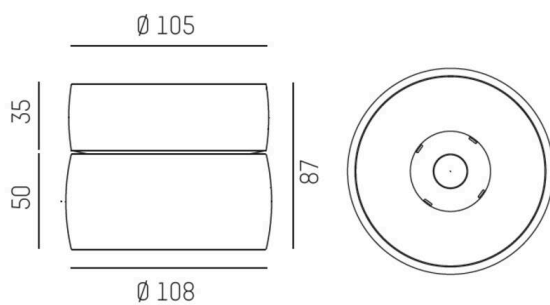

VIBO

668-00201022466d

VIBO SD DIMM AUFBAUSTRALER aus Aluminium, schwarz, ähnlich RAL 9005, streulichtfreie Hexagonal-Linse Ausstrahlwinkel 10°, Lichtaustritt direkt, UGR <16, mit Betriebsgerät, max. 500mA, Dimmbarkeit: DALI, IP20,

SKIZZE

TECHNISCHE DETAILS

Leuchtmittel	LED
Systemleistung [W]	8
Lichtstrom [lm]	470
Strom sekundärseitig [mA]	500
Lichtfarbe	4000K
CRI	>90
UGR	<16
Optik	streulichtfreie Hexagonal-Linse
Betriebsgerät	mit Betriebsgerät
Dimmbarkeit	DALI
Lichtaustritt	direkt
Ausstrahlwinkel	10°
Spannung	220-240V 50/60Hz
Höhe [mm]	87
Durchmesser [mm]	108
Schutzart	IP20
Schutzklasse	Schutzklasse I
Material	Aluminium
Farbe Leuchte	schwarz
RAL	9005
Lebensdauer [h]	L80 B10 50 000
Energieeffizienzklasse	G
Anzahl Leuchten B16A	50
Nettogewicht [kg]	0,69
EAN-Nummer	9008905781889

LICHTVERTEILUNGSKURVE

Energie Label

Die Werte sind Bemessungswerte. Leistung und Lichtstrom unterliegen initial einer Toleranz von +/- 10%. Toleranz der Farbtemperatur: +/- 150 K. Die Werte gelten, wenn nicht anders angegeben, für eine Umgebungstemperatur von 25°C.